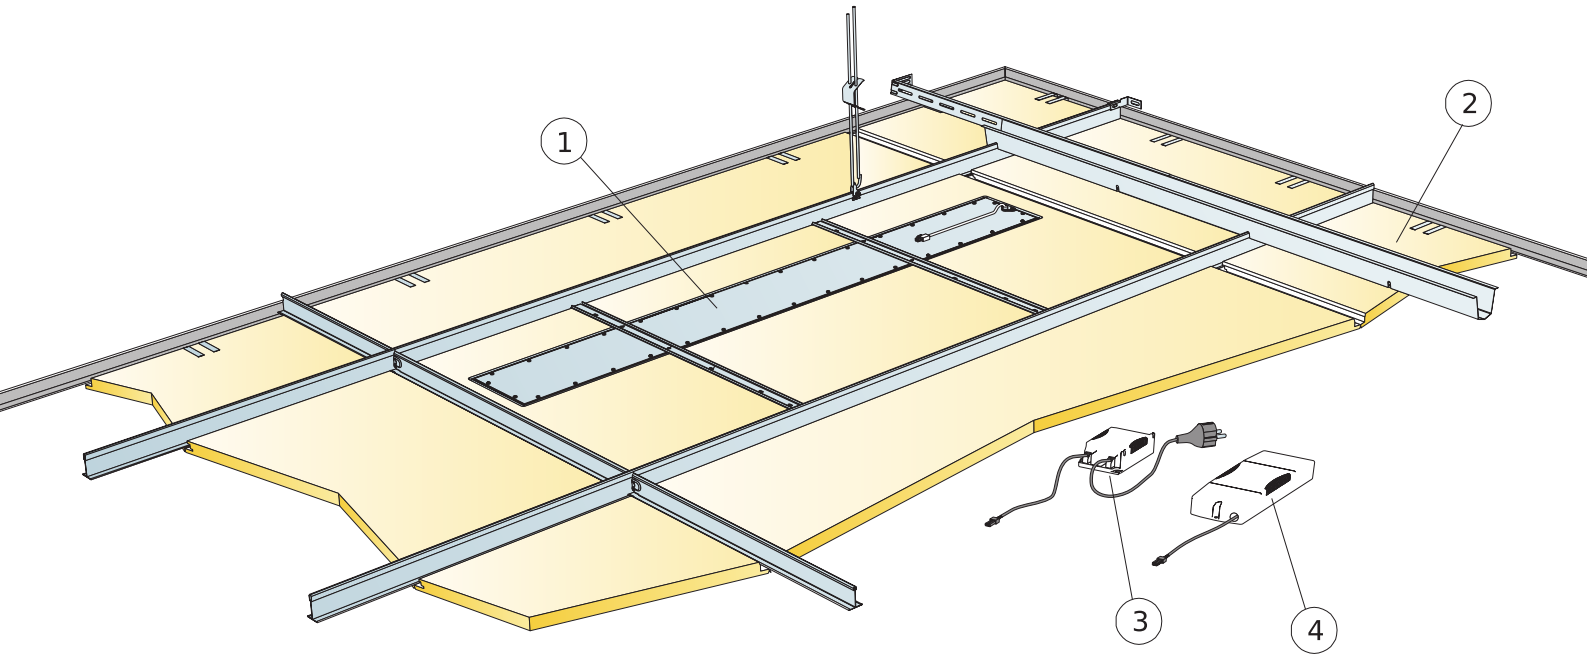

Toegankelijkheid

De panelen zijn eenvoudig demonteerbaar. Minimum demontagehoogte conform installatieschema.

Installatie

Geïnstalleerd conform installatieschema inclusief informatie over de minimale afhanghoogte. De armatuur behuizing rust op de T-profielen en de SwitchDIM/DALI en standaard aan/uit V.S.A. worden vastgemaakt aan het grid of het paneel met klittenband. Het paneel waarin de jaloezie is geïntegreerd wordt als een standaard paneel geïnstalleerd. Zodra het

armatuur is geplaatst dient een gecertificeerd installateur de bedrading te bevestigen aan de fittingen of aan het volgende armatuur.

© Ecophon Group

MATERIAALSPECIFICATIE (EXCLUSIEF AFVAL)

	Afmeting, mm
	1200x600
1 Ecophon Line LED Ds Kit	1/armatuur
2 Focus Ds (aangrenzend plafond)	Zoals vereist
3	-
4	-
Δ Min. totaalhoogte tot onderkant plafond: 115 mm	-
δ Min. hoogte voor demontage: 50 mm	-
	-
Indien de DALI functie wordt gekozen bij de SwitchDIM/DALI V.S.A. dan alleen aan te sluiten aan DALI compatible controller.	-