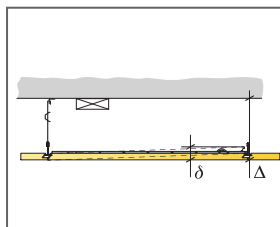

Zie materiaalpecificatie