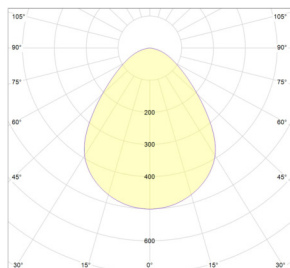

SYSTEMASSORTIMENT

Afmeting, mm	600x600	600x600
T24	•	•
Dikte (d)	20	40
Inst. schema	M516, M518	M518

Ecophon Square LED Ds doorsnede

Specificaties verlichting

Systeemrendement: 27 W

Lichtbron: LED 24,5 W

Lichtstroom Square Dg, Ds, E: 3281 lm

Lichtstroom Square Eg, Ez: 2898 lm

Lichtopbrengst Square Dg, Ds, E: 121,4 lm/W

Lichtopbrengst Square Dg, Ds, E: 108 lm/W

Kleurtemperatuur: 4000K

Kleurweergave index: Ra \geq 80

Kleurtolerantie: MacAdam \leq 3 SDCM