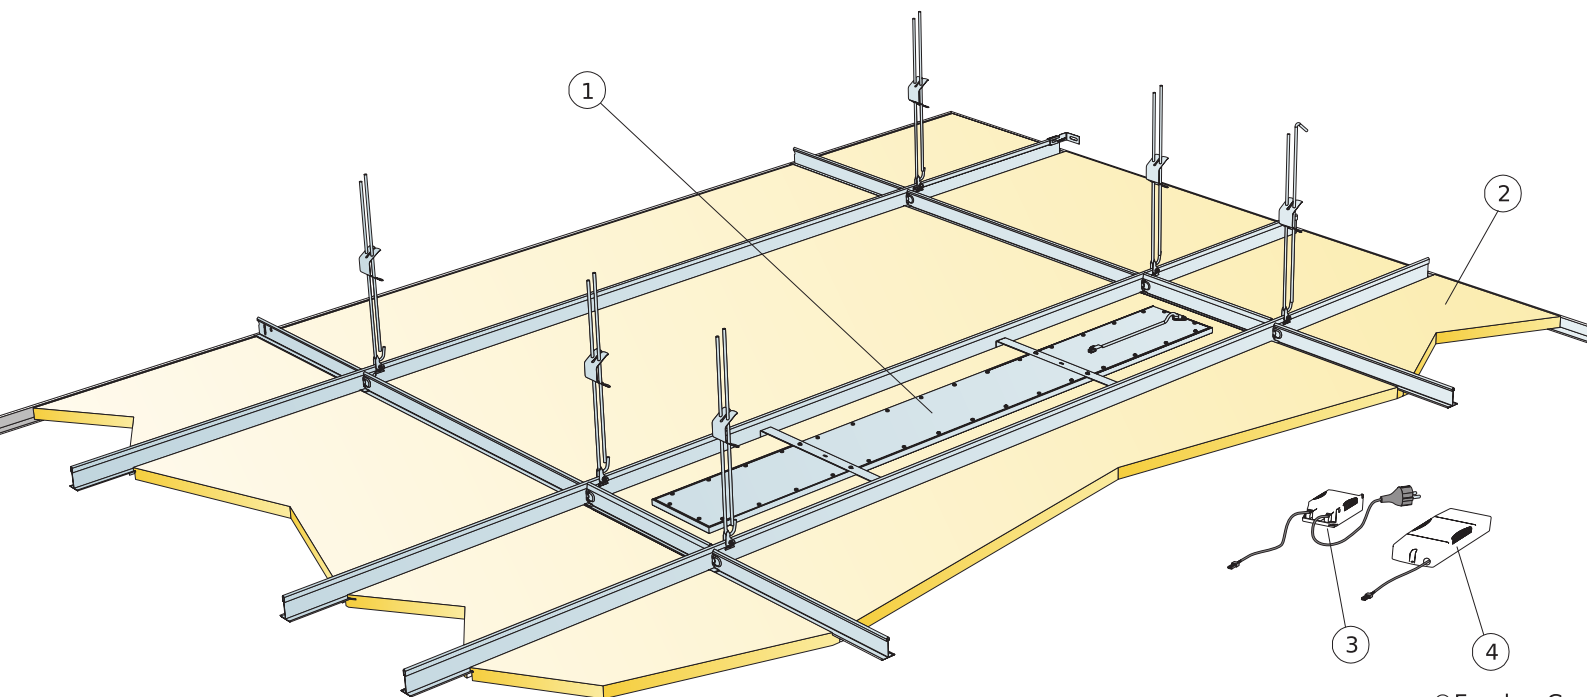

Belasting/draagvermogen

© Ecophon Groep

MATERIAALSPECIFICATIE (EXCLUSIEF AFVAL)

	Afmeting, mm	
	1200x150	1200x300
1 Ecophon Line LED Lp Kit	1/armatuur	1/armatuur
2 Focus Lp (aangrenzend plafond)	Zoals vereist	
3	-	-
4	-	-
Δ Min. totaalhoogte tot onderkant plafond: 115 mm	-	-
δ Min. hoogte voor demontage: 30 mm	-	-
Indien de DALI functie wordt gekozen bij de SwitchDIM/DALI V.S.A. dan alleen aan te sluiten aan DALI compatible controller.	-	-