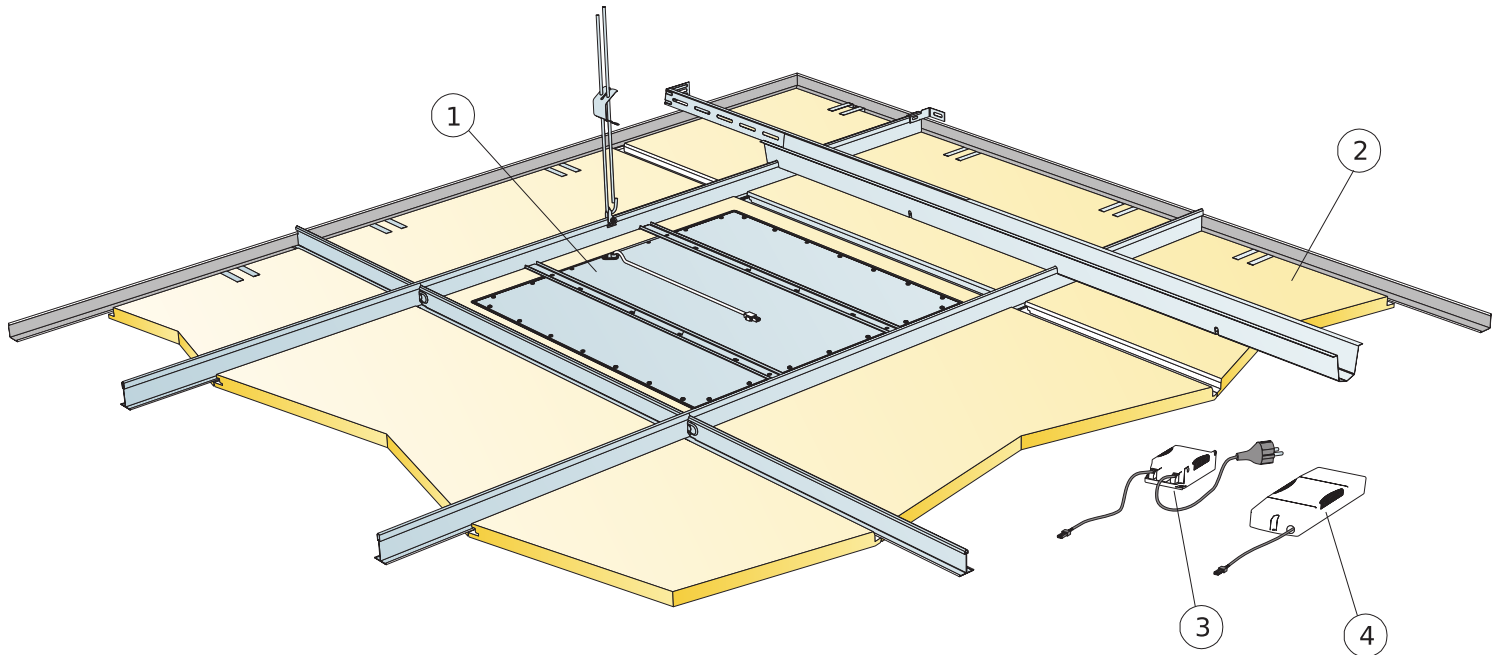

Toegankelijkheid

De panelen zijn eenvoudig demonteerbaar. Minimum demontagehoogte conform installatieschema.

Installatie

Geïnstalleerd conform installatieschema inclusief informatie over de minimale afhanghoogte. De armatuur behuizing rust op de T-profielen en de SwitchDIM/DALI en standaard aan/uit V.S.A. worden vastgemaakt aan het grid of het paneel met klittenband. Het paneel waarin de jaloezie is geïntegreerd wordt als een standaard paneel geïnstalleerd. Zodra het armatuur is geplaatst dient een gecertificeerd installateur de bedrading te bevestigen aan de fittingen of aan het volgende armatuur.