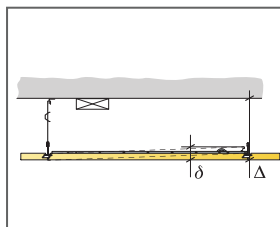

Toegankelijkheid

De panelen zijn eenvoudig demonteerbaar. Minimum demontagehoogte conform installatieschema.

Installatie

Geïnstalleerd conform installatieschema inclusief informatie over de minimale afhanghoogte. De armatuur behuizing rust op de T-profielen en de SwitchDIM/DALI en standaard aan/uit V.S.A. worden vastgemaakt aan het grid of het paneel met klittenband. Het paneel waarin de jaloezie is geïntegreerd wordt als een standaard paneel geïnstalleerd. Zodra het armatuur is geplaatst dient een gecertificeerd installateur de bedrading te bevestigen aan de fittingen of aan het volgende armatuur.

© Ecophon Group

MATERIAALSPECIFICATIE (EXCLUSIEF AFVAL)

	Afmeting, mm
	600x600
1 Ecophon Dot/Square LED Ds Kit	1/armatuur
2 Focus Ds (aangrenzend plafond)	Zoals vereist
3	-
4	-
Δ Min. totaalhoogte tot onderkant plafond: 115 mm	-
δ Min. hoogte voor demontage: 50 mm	-
	-
Indien de DALI functie wordt gekozen bij de SwitchDIM/DALI V.S.A. dan alleen aan te sluiten aan DALI compatible controller.	-