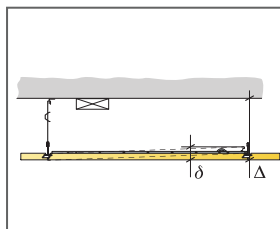

Zie materiaalpecificatie

Afmeting, mm	Maximale belasting [N]	Minimaal draagvermogen [N]
600x600x20	0	160

Belasting/draagvermogen

© Ecophon Group

MATERIAALSPECIFICATIE (EXCLUSIEF AFVAL)

	Afmeting, mm
	600x600
1 Ecophon Dot/Square LED Dg, E, Eg of Ez Kit	1/armatuur
2 Focus Dg, E, Eg or Ez T24 (aangrenzend plafond)	Zoals vereist
3	-
4	-
Δ Min. totaalhoogte tot onderkant plafond: 115 mm	-
δ Min. hoogte voor demontage: 50 mm	-
	-
Indien de DALI functie wordt gekozen bij de SwitchDIM/DALI V.S.A. dan alleen aan te sluiten aan DALI compatible controller.	-