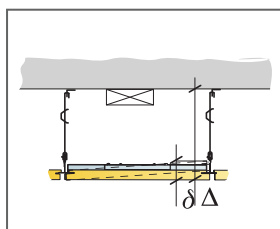

Zie materiaalpecificatie

Afmeting, mm	Maximale belasting [N]	Minimaal draagvermogen [N]
1200x600x20	0	160

Belasting/draagvermogen

© Ecophon

MATERIAALSPECIFICATIE (EXCLUSIEF AFVAL)

	Afmeting, mm
	1200x600
1 Ecophon Line LED Dg or E Kit	1/armatuur
2 Focus Dg or E T24 (aangrenzend plafond)	Zoals vereist
3	-
4	-
Δ Min. totaalhoogte tot onderkant plafond: 115 mm	-
δ Min. hoogte voor demontage: 50 mm	-
	-
Indien de DALI functie wordt gekozen bij de SwitchDIM/DALI V.S.A. dan alleen aan te sluiten aan DALI compatible controller.	-

Zie materiaalpecificatie

Afmeting, mm	Maximale belasting [N]	Minimaal draagvermogen [N]
1200x600x20		160

Belasting/draagvermogen

© Ecophon Groep

MATERIAALSPECIFICATIE (EXCLUSIEF AFVAL)

	Afmeting, mm	
	1200x150	1200x300
1 Ecophon Line LED Lp Kit	1/armatuur	1/armatuur
2 Focus Lp (aangrenzend plafond)	Zoals vereist	
3	-	-
4	-	-
Δ Min. totaalhoogte tot onderkant plafond: 115 mm	-	-
δ Min. hoogte voor demontage: 30 mm	-	-
Indien de DALI functie wordt gekozen bij de SwitchDIM/DALI V.S.A. dan alleen aan te sluiten aan DALI compatible controller.	-	-