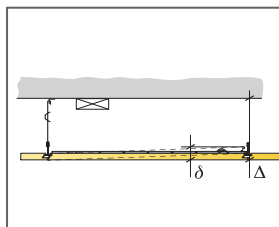

Zie materiaalpecificatie

Afmeting, mm	Maximale belasting [N]	Minimaal draagvermogen [N]
600x600x20	0	160

Belasting/draagvermogen

© Ecophon Group

MATERIAALSPECIFICATIE (EXCLUSIEF AFVAL)

	Afmeting, mm
	600x600
1 Ecophon Dot/Square LED Dg, E, Eg of Ez Kit	1/armatuur
2 Focus Dg, E, Eg or Ez T24 (aangrenzend plafond)	Zoals vereist
3	-
4	-
Δ Min. totaalhoogte tot onderkant plafond: 115 mm	-
δ Min. hoogte voor demontage: 50 mm	-
	-
Indien de DALI functie wordt gekozen bij de SwitchDIM/DALI V.S.A. dan alleen aan te sluiten aan DALI compatible controller.	-