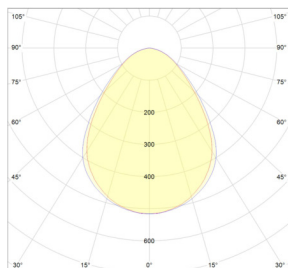

Medicover Health Center, Wrocław, Poland

SYSTEMASSORTIMENT

Afmeting, mm	1200x150	1200x300	1200x600
T24	•	•	•
Dikte (d)	20	20	20
Inst. schema	M520	M520	M517, M519

Specificaties verlichting

Systeemrendement: 29,4W
Lichtbron: LED 26,7 W
Lichtstroom: 2337 lm
Lichtopbrengst: 87,5 lm/W
Kleurtemperatuur: 4000K
Kleurweergave: ≥ 80 Ra
Kleurtolerantie: ≤ 3 MacAdam SDCM
Lichtopbrengst ratio (LOR): 100%
Lichtverdeling up/down: 0/100
Verwachte levensduur: L90 > 50 000 h
Verwachte levensduur: L70 > 100 000 h