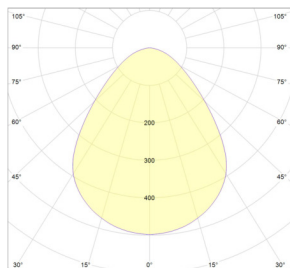

Zoetermeer, City Hall of Zoetermeer, Netherlands

SYSTEMASSORTIMENT

Afmeting, mm	600x600	600x600
T24	•	•
Dikte (d)	20	40
Inst. schema	M516, M518	M518

Ecophon Dot LED Ds paneel

Ecophon Dot LED Ds doorsnede

Specificaties verlichting