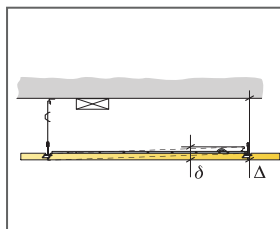

Zie materiaalpecificatie