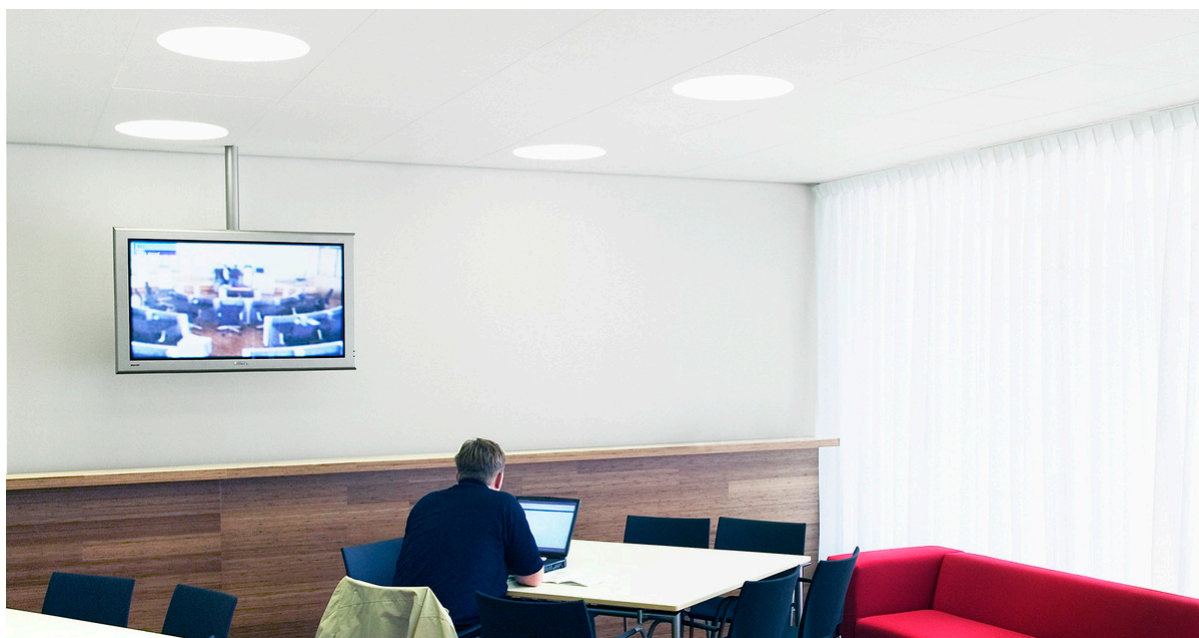

Afmeting, mm	Maximale belasting [N]	Minimaal draagvermogen [N]
600x600x75	0	160

Belasting/draagvermogen

Ecophon Dot™

Ecophon Dot™ is een volledig geïntegreerd cirkelvormig verzonken inbouwarmatuur voor Focus Dg, Ds, E, Ez en Master Eg. Door het slanke design is de inbouwhoogte laag. Het armatuur is verkrijgbaar als standaard aan / uit versie en dimbare versie. Het rooster is ontworpen voor kantooromgevingen.