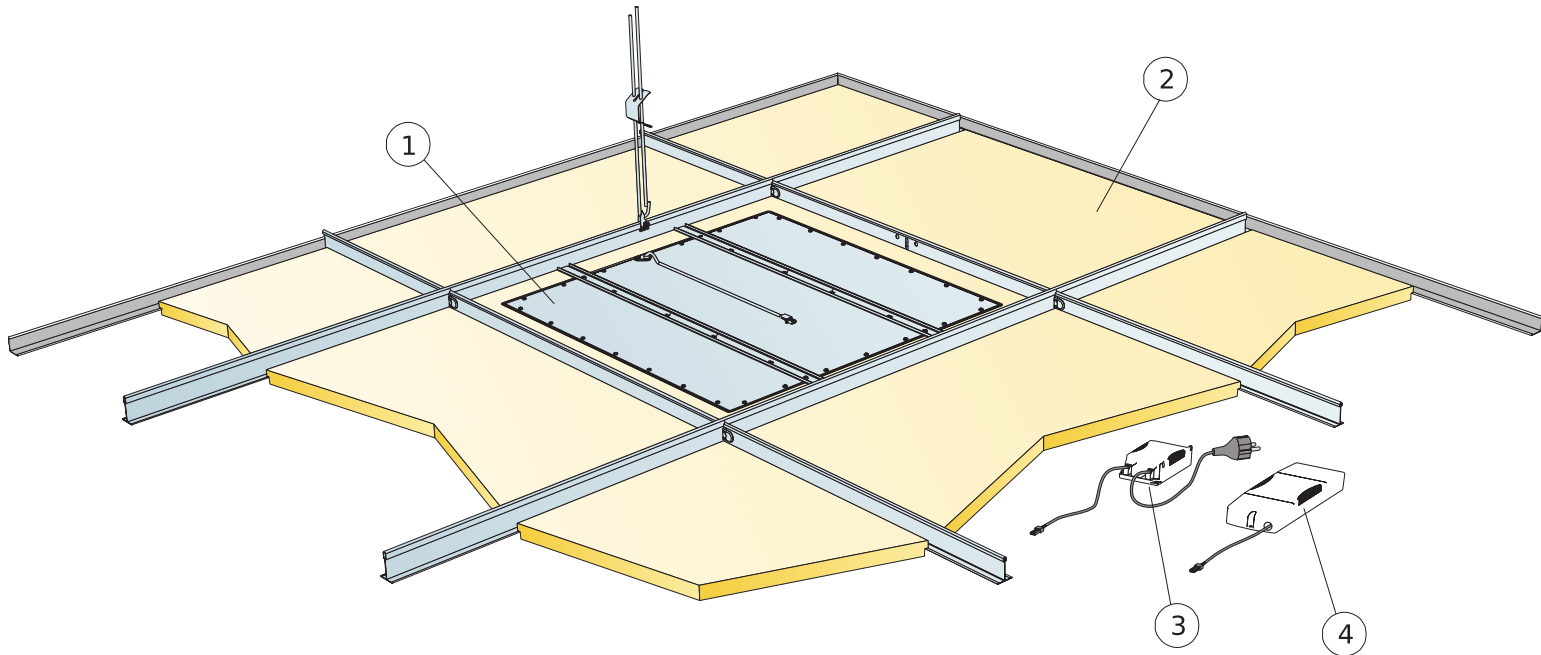

Belasting/draagvermogen

© Ecophon Group

MATERIAALSPECIFICATIE (EXCLUSIEF AFVAL)

	Afmeting, mm
	600x600
1 Ecophon Dot/Square LED Dg, E, Eg of Ez Kit	1/armatuur
2 Focus Dg, E, Eg or Ez T24 (aangrenzend plafond)	Zoals vereist
3	-
4	-
Δ Min. totaalhoogte tot onderkant plafond: 115 mm	-
δ Min. hoogte voor demontage: 50 mm	-
	-
Indien de DALI functie wordt gekozen bij de SwitchDIM/DALI V.S.A. dan alleen aan te sluiten aan DALI compatible controller.	-