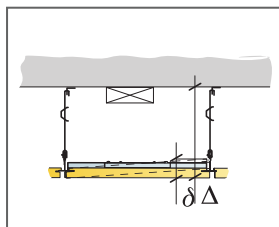

Zie materiaalpecificatie

Afmeting, mm	Maximale belasting [N]	Minimaal draagvermogen [N]
1200x600x20	0	160

Belasting/draagvermogen

© Ecophon

MATERIAALSPECIFICATIE (EXCLUSIEF AFVAL)

	Afmeting, mm
	1200x600
1 Ecophon Line LED Dg or E Kit	1/armatuur
2 Focus Dg or E T24 (aangrenzend plafond)	Zoals vereist
3	-
4	-
Δ Min. totaalhoogte tot onderkant plafond: 115 mm	-
δ Min. hoogte voor demontage: 50 mm	-
	-
Indien de DALI functie wordt gekozen bij de SwitchDIM/DALI V.S.A. dan alleen aan te sluiten aan DALI compatible controller.	-

Zie materiaalpecificatie

Afmeting, mm	Maximale belasting [N]	Minimaal draagvermogen [N]
1200x600x20		160

Belasting/draagvermogen

© Ecophon Groep

MATERIAALSPECIFICATIE (EXCLUSIEF AFVAL)

	Afmeting, mm	
	1200x150	1200x300
1 Ecophon Line LED Lp Kit	1/armatuur	1/armatuur
2 Focus Lp (aangrenzend plafond)	Zoals vereist	
3	-	-
4	-	-
Δ Min. totaalhoogte tot onderkant plafond: 115 mm	-	-
δ Min. hoogte voor demontage: 30 mm	-	-
Indien de DALI functie wordt gekozen bij de SwitchDIM/DALI V.S.A. dan alleen aan te sluiten aan DALI compatible controller.	-	-