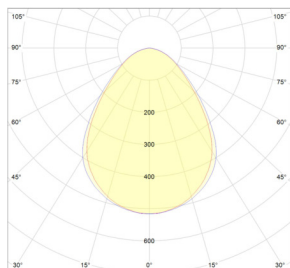

Medicover Health Center, Wrocław, Poland

SYSTEMASSORTIMENT

Afmeting, mm	1200x150	1200x300	1200x600
T24	•	•	•
Dikte (d)	20	20	20
Inst. schema	M520	M520	M517, M519

Specificaties verlichting

Systeemrendement: 29,4W
Lichtbron: LED 26,7 W
Lichtstroom: 2337 lm
Lichtopbrengst: 87,5 lm/W
Kleurtemperatuur: 4000K
Kleurweergave: ≥ 80 Ra
Kleurtolerantie: ≤ 3 MacAdam SDCM
Lichtopbrengst ratio (LOR): 100%
Lichtverdeling up/down: 0/100
Verwachte levensduur: L90 > 50 000 h
Verwachte levensduur: L70 > 100 000 h