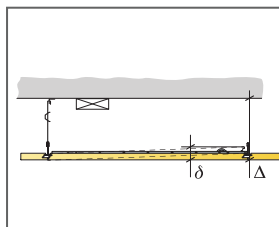

Zie materiaalpecificatie