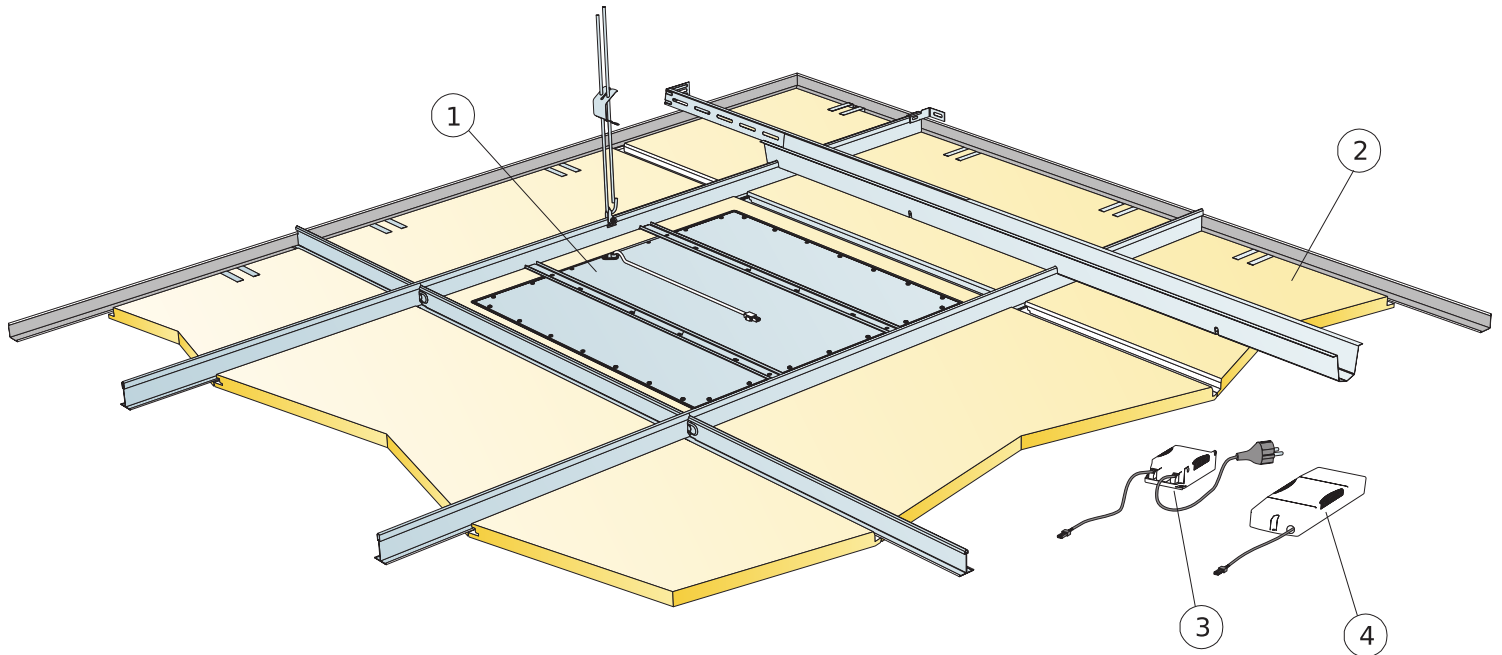

Toegankelijkheid

De panelen zijn eenvoudig demonteerbaar. Minimum demontagehoogte conform installatieschema.

Installatie

Geïnstalleerd conform installatieschema inclusief informatie over de minimale afhanghoogte. De armatuur behuizing rust op de T-profielen en de SwitchDIM/DALI en standaard aan/uit V.S.A. worden vastgemaakt aan het grid of het paneel met klittenband. Het paneel waarin de jaloezie is geïntegreerd wordt als een standaard paneel geïnstalleerd. Zodra het armatuur is geplaatst dient een gecertificeerd installateur de bedrading te bevestigen aan de fittingen of aan het volgende armatuur.

INSTALLATIESCHEMA (M516) VOOR ECOPHON DOT LED DS

© Ecophon Group

MATERIAALSPECIFICATIE (EXCLUSIEF AFVAL)

	Afmeting, mm
	600x600
1 Ecophon Dot/Square LED Ds Kit	1/armatuur
2 Focus Ds (aangrenzend plafond)	Zoals vereist
3	-
4	-
Δ Min. totaalhoogte tot onderkant plafond: 115 mm	-
δ Min. hoogte voor demontage: 50 mm	-
	-
Indien de DALI functie wordt gekozen bij de SwitchDIM/DALI V.S.A. dan alleen aan te sluiten aan DALI compatible controller.	-