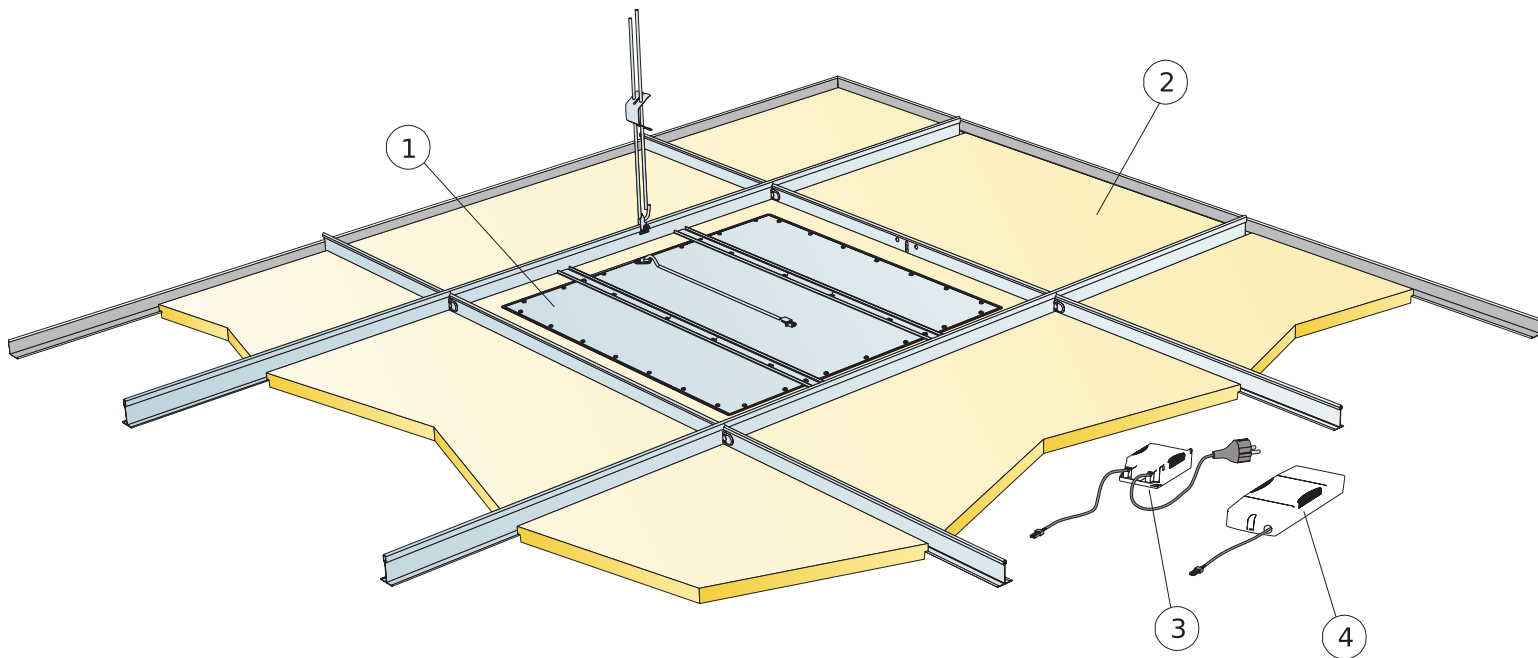

Belasting/draagvermogen

© Ecophon Group

MATERIAALSPECIFICATIE (EXCLUSIEF AFVAL)

	Afmeting, mm
	600x600
1 Ecophon Dot/Square LED Dg, E, Eg of Ez Kit	1/armatuur
2 Focus Dg, E, Eg or Ez T24 (aangrenzend plafond)	Zoals vereist
3	-
4	-
Δ Min. totaalhoogte tot onderkant plafond: 115 mm	-
δ Min. hoogte voor demontage: 50 mm	-
	-
Indien de DALI functie wordt gekozen bij de SwitchDIM/DALI V.S.A. dan alleen aan te sluiten aan DALI compatible controller.	-