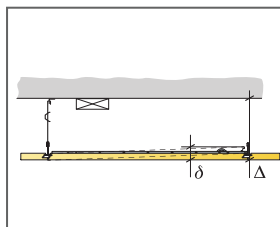

Zie materiaalpecificatie

Afmeting, mm	Maximale belasting [N]	Minimaal draagvermogen [N]
600x600x20	0	160

Belasting/draagvermogen

© Ecophon Group

MATERIAALSPECIFICATIE (EXCLUSIEF AFVAL)

	Afmeting, mm
	600x600
1 Ecophon Dot/Square LED Dg, E, Eg of Ez Kit	1/armatuur
2 Focus Dg, E, Eg or Ez T24 (aangrenzend plafond)	Zoals vereist
3	-
4	-
Δ Min. totaalhoogte tot onderkant plafond: 115 mm	-
δ Min. hoogte voor demontage: 50 mm	-
	-
Indien de DALI functie wordt gekozen bij de SwitchDIM/DALI V.S.A. dan alleen aan te sluiten aan DALI compatible controller.	-