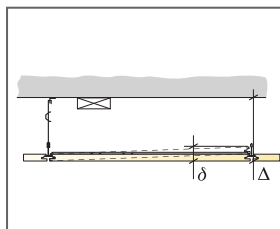

Zie materiaalpecificatie

Afmeting, mm	Maximale belasting [N]	Minimaal draagvermogen [N]
1200x600x20	0	160

Belasting/draagvermogen

© Ecophon

MATERIAALSPECIFICATIE (EXCLUSIEF AFVAL)

	Afmeting, mm
	1200x600
1 Ecophon Line LED Dg or E Kit	1/armatuur
2 Focus Dg or E T24 (aangrenzend plafond)	Zoals vereist
3	-
4	-
Δ Min. totaalhoogte tot onderkant plafond: 115 mm	-
δ Min. hoogte voor demontage: 50 mm	-
	-
Indien de DALI functie wordt gekozen bij de SwitchDIM/DALI V.S.A. dan alleen aan te sluiten aan DALI compatible controller.	-

Zie materiaalpecificatie

Afmeting, mm	Maximale belasting [N]	Minimaal draagvermogen [N]
1200x600x20		160

Belasting/draagvermogen

© Ecophon Groep

MATERIAALSPECIFICATIE (EXCLUSIEF AFVAL)

	Afmeting, mm	
	1200x150	1200x300
1 Ecophon Line LED Lp Kit	1/armatuur	1/armatuur
2 Focus Lp (aangrenzend plafond)	Zoals vereist	
3	-	-
4	-	-
Δ Min. totaalhoogte tot onderkant plafond: 115 mm	-	-
δ Min. hoogte voor demontage: 30 mm	-	-
Indien de DALI functie wordt gekozen bij de SwitchDIM/DALI V.S.A. dan alleen aan te sluiten aan DALI compatible controller.	-	-