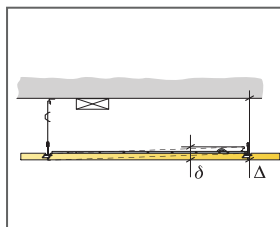

Toegankelijkheid

De panelen zijn eenvoudig demonteerbaar. Minimum demontagehoogte conform installatieschema.

Installatie

Geïnstalleerd conform installatieschema inclusief informatie over de minimale afhanghoogte. De armatuur behuizing rust op de T-profielen en de SwitchDIM/DALI en standaard aan/uit V.S.A. worden vastgemaakt aan het grid of het paneel met klittenband. Het paneel waarin de jaloezie is geïntegreerd wordt als een standaard paneel geïnstalleerd. Zodra het armatuur is geplaatst dient een gecertificeerd installateur de bedrading te bevestigen aan de fittingen of aan het volgende armatuur.

INSTALLATIESCHEMA (M516) VOOR ECOPHON DOT LED DS

© Ecophon Group

MATERIAALSPECIFICATIE (EXCLUSIEF AFVAL)

	Afmeting, mm
	600x600
1 Ecophon Dot/Square LED Ds Kit	1/armatuur
2 Focus Ds (aangrenzend plafond)	Zoals vereist
3	-
4	-
Δ Min. totaalhoogte tot onderkant plafond: 115 mm	-
δ Min. hoogte voor demontage: 50 mm	-
	-
Indien de DALI functie wordt gekozen bij de SwitchDIM/DALI V.S.A. dan alleen aan te sluiten aan DALI compatible controller.	-