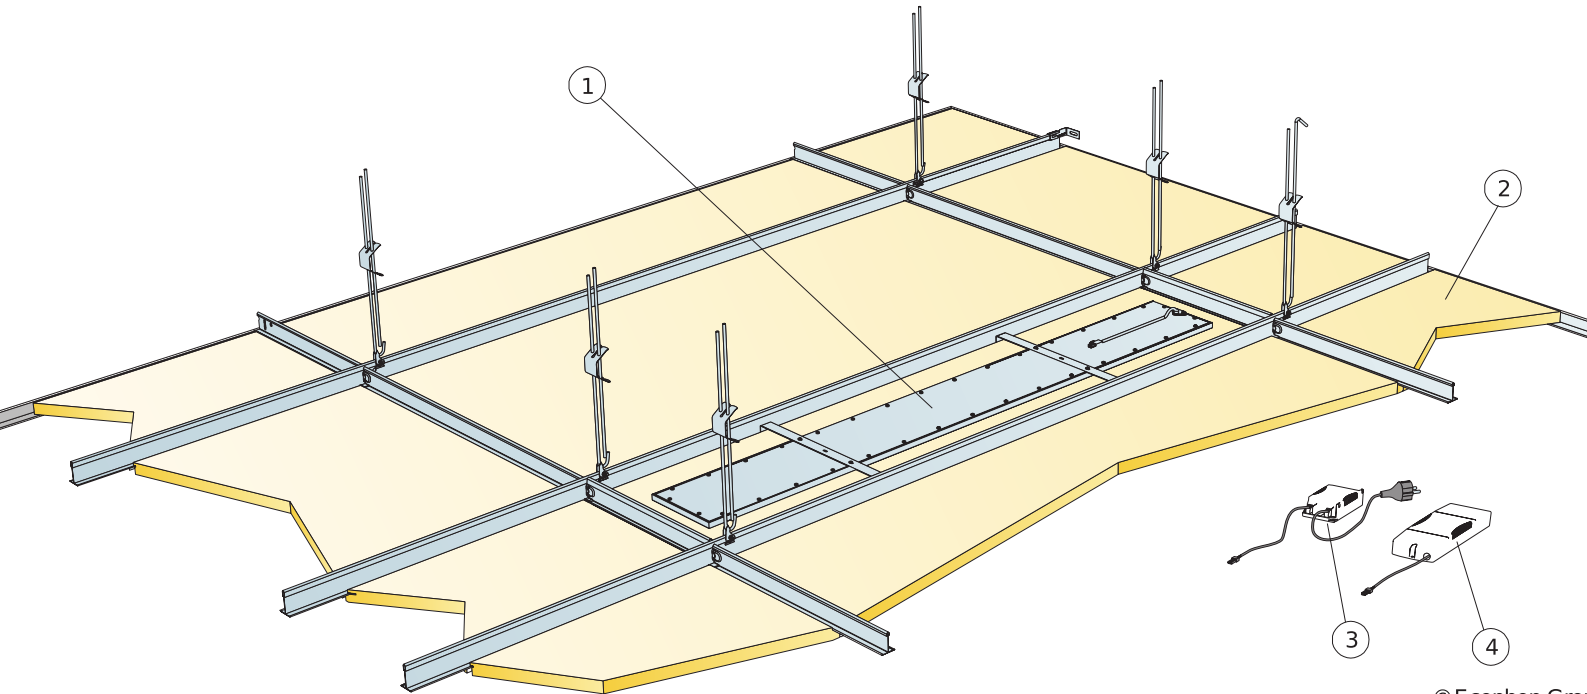

Belasting/draagvermogen

© Ecophon Groep

MATERIAALSPECIFICATIE (EXCLUSIEF AFVAL)

	Afmeting, mm	
	1200x150	1200x300
1 Ecophon Line LED Lp Kit	1/armatuur	1/armatuur
2 Focus Lp (aangrenzend plafond)	Zoals vereist	
3	-	-
4	-	-
Δ Min. totaalhoogte tot onderkant plafond: 115 mm	-	-
δ Min. hoogte voor demontage: 30 mm	-	-
Indien de DALI functie wordt gekozen bij de SwitchDIM/DALI V.S.A. dan alleen aan te sluiten aan DALI compatible controller.	-	-