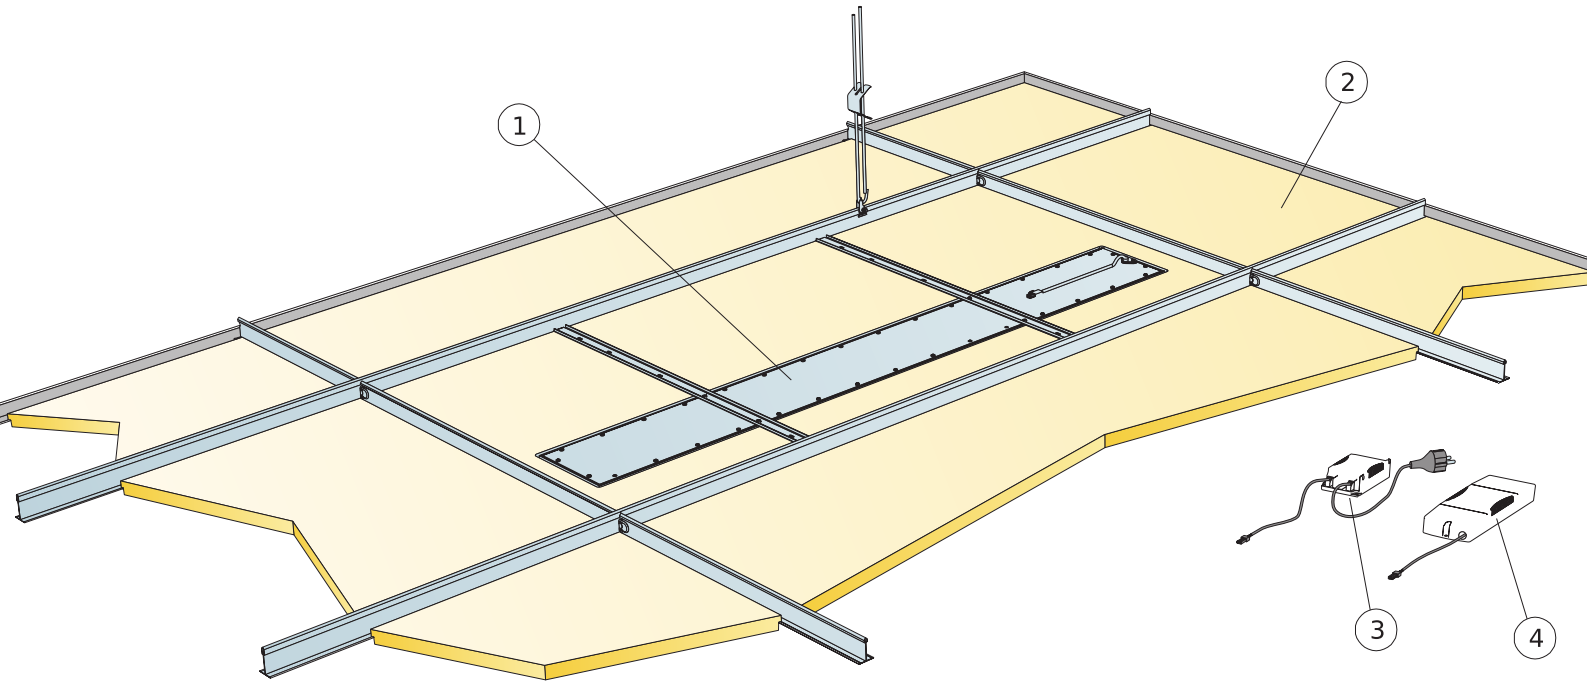

Belasting/draagvermogen

© Ecophon

MATERIAALSPECIFICATIE (EXCLUSIEF AFVAL)

	Afmeting, mm
	1200x600
1 Ecophon Line LED Dg or E Kit	1/armatuur
2 Focus Dg or E T24 (aangrenzend plafond)	Zoals vereist
3	-
4	-
Δ Min. totaalhoogte tot onderkant plafond: 115 mm	-
δ Min. hoogte voor demontage: 50 mm	-
	-
Indien de DALI functie wordt gekozen bij de SwitchDIM/DALI V.S.A. dan alleen aan te sluiten aan DALI compatible controller.	-