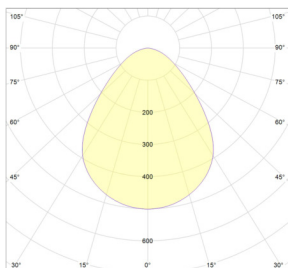

Ecophon Office Germany, Lübeck, Germany

SYSTEMASSORTIMENT

Afmeting, mm	600x600	600x600
T24	•	•
Dikte (d)	20	40
Inst. schema	M516, M518	M518

Ecophon Square LED Ds doorsnede

Specificaties verlichting

Systeemrendement: 27 W

Lichtbron: LED 24,5 W

Lichtstroom Square Dg, Ds, E: 3281 lm

Lichtstroom Square Eg, Ez: 2898 lm

Lichtopbrengst Square Dg, Ds, E: 121,4 lm/W

Lichtopbrengst Square Dg, Ds, E: 108 lm/W

Kleurtemperatuur: 4000K

Kleurweergave index: Ra \geq 80