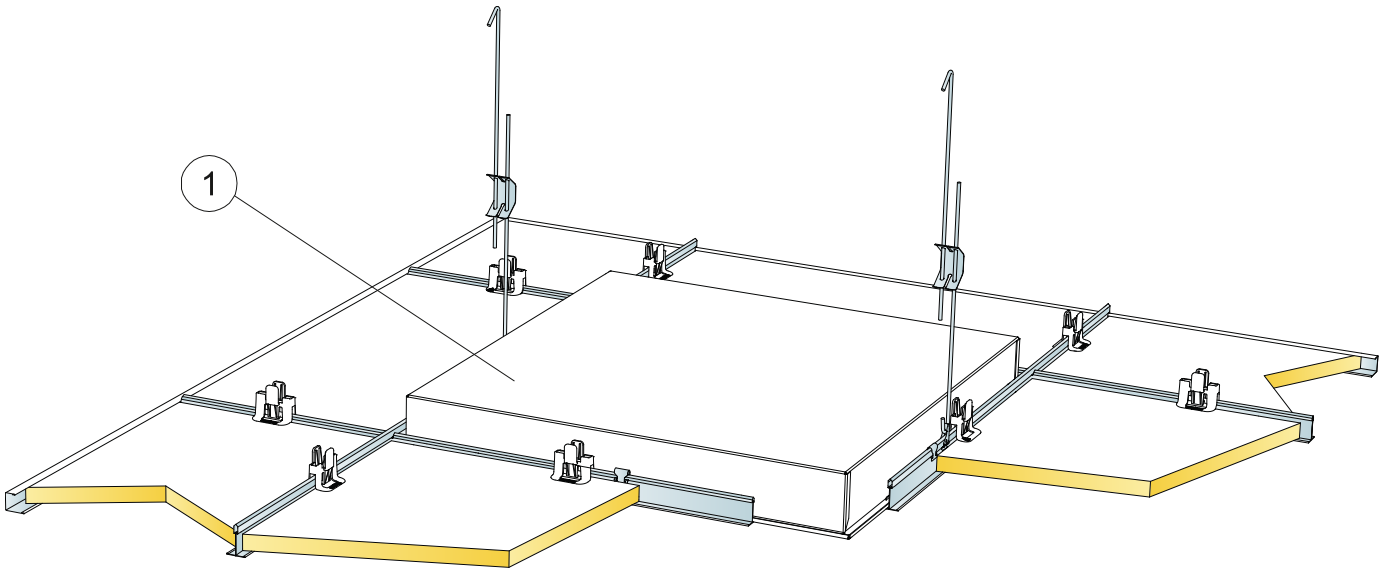

© Saint-Gobain Ecophon AB

MATERIAALSPECIFICATIE (EXCLUSIEF AFVAL)

		Afmeting, mm
		600x600
1	Hygiene Lavanda LED	Zoals vereist
	δ Min. hoogte voor demontage: 300 mm	-

Zie materiaalspecificatie

Opening van het frame, welke met een snap-lock bevestiging wordt afgedicht

Afmeting, mm	Maximale belasting [N]	Minimaal draagvermogen [N]
600x600x75	0	160

Belasting/draagvermogen

Ecophon Dot™

Ecophon Dot™ is een volledig geïntegreerd cirkelvormig verzonken inbouwarmatuur voor Focus Dg, Ds, E, Ez en Master Eg. Door het slanke design is de inbouwhoogte laag. Het armatuur is verkrijgbaar als standaard aan / uit versie en dimbare versie. Het rooster is ontworpen voor kantooromgevingen.