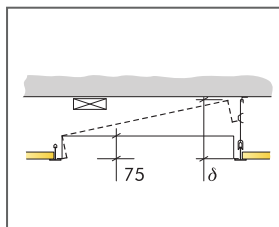

© Saint-Gobain Ecophon AB

MATERIAALSPECIFICATIE (EXCLUSIEF AFVAL)

		Afmeting, mm
		600x600
1	Hygiene Lavanda LED	Zoals vereist
	δ Min. hoogte voor demontage: 300 mm	-

Zie materiaalspecificatie

Opening van het frame, welke met een snap-lock bevestiging wordt afgedicht