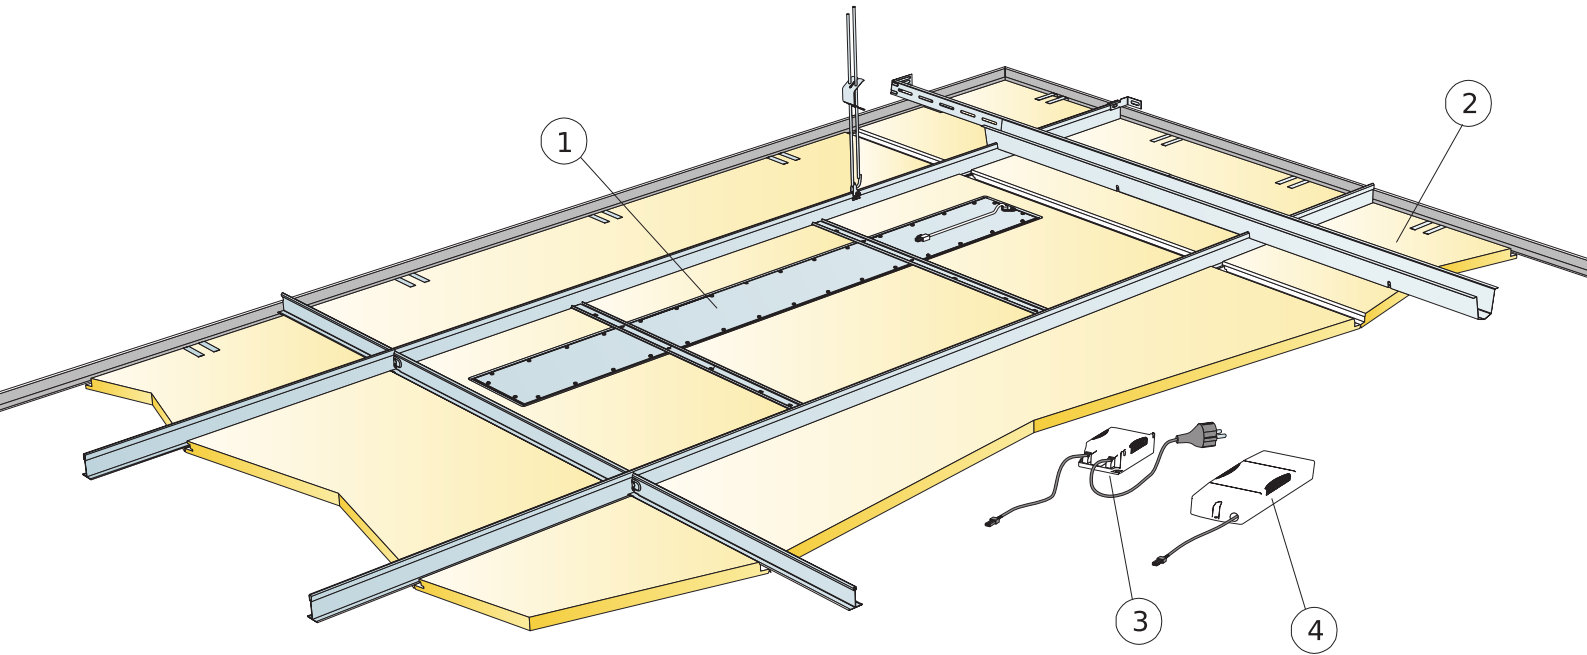

Toegankelijkheid

De panelen zijn eenvoudig demonteerbaar. Minimum demontagehoogte conform installatieschema.

Installatie

Geïnstalleerd conform installatieschema inclusief informatie over de minimale afhanghoogte. De armatuur behuizing rust op de T-profielen en de SwitchDIM/DALI en standaard aan/uit V.S.A. worden vastgemaakt aan het grid of het paneel met klittenband. Het paneel waarin de jaloezie is geïntegreerd wordt als een standaard paneel geïnstalleerd. Zodra het armatuur is geplaatst dient een gecertificeerd installateur de bedrading te bevestigen aan de fittingen of aan het volgende armatuur.