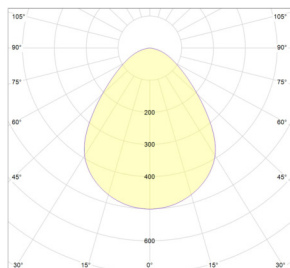

Ecophon Office Germany, Lübeck, Germany

JÄRJESTELMÄN TIEDOT

Mitat, mm	600x600	600x600
T24	•	•
Paksuus (t)	20	40
Asennuskuva	M516, M518	M516, M518

Leikkaus Ecophon Square LED Ds

Valaistuskkyky

Järjestelmän teho: 27 W
Valonlähde: LED 24,5 W
Valovirta Square Dg, Ds, E: 3281 lm
Valovirta Square Eg, Ez: 2898 lm
Valotehokkuus Square Dg, Ds, E: 121,4 lm/W
Valotehokkuus Square Eg, Ez, E: 108 lm/W
Väriämpötila: 4000K
Värintoistoindeksi: Ra \geq 80
Väriämpötilan tarkkuus: MacAdam \leq 3 SDCM
Hyötysuhde (LOR): 100%
Valonjako ylös/alas: 0/100
Odotettu kestoikä: L90 >50 000 h
Odotettu kestoikä: L70 >100 000 h