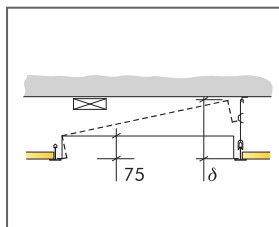

© Saint-Gobain Ecophon AB

MÄÄRÄLASKELMA (POISLUKIEN HUKKA)

		Mitat, mm
		600x600
1	Hygiene Lavanda LED	tarpeen mukaan
	δ Minimi avaussyvyys: 300 mm.	-

Kehyksen avaaminen. Kehys on lukittu jousilukolla.

Mitat, mm	Max pistekuorma [N]	Max kuormituksen kesto [N]
600x600x75	0	160