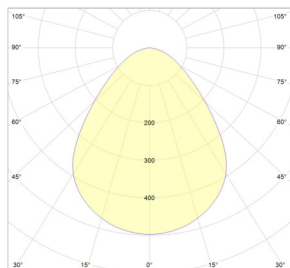

Valaistuskyyky

Järjestelmän teho: 27 W
Valonlähde: LED 24,5 W
Valovirta Dot Dg, Ds, E: 2936 lm
Valovirta Dot Eg, Ez: 2635 lm
Valotehokkuus Dot Dg, Ds, E: 108,7 lm/W
Valotehokkuus Dot Eg, Ez: 99 lm/W
Väriämpötila: 4000K
Värintoistoindeksi: Ra $\geq$ 80
Väriämpötilan tarkkuus: MacAdam $\leq$ 3 SDCM
Hyötysuhde (LOR): 100%
Valonjako ylös/alas: 0/100
Odotettu kestoikä: L90 >50 000 h
Odotettu kestoikä: L70 >100 000 h

Liitäntä

Sähkö tiedot

Sähkö hyväksynnät

IP20, Luokka 1.

Ulkoasu

Levyn pintaviimeistely: White Frost, lähin NCS-värikoodi: S 0500-N, 85% valonheijastavuus. Kiiltoaste < 1.

Puhdistettavuus (enimmäismäärä)

Imurointi ja pyyhintä päivittäin, nihkeäpyyhintä viikoittain.

Avattavuus

Levyt on helposti avattavissa. Katso asennuskaaviosta minimiavaussyvyys.