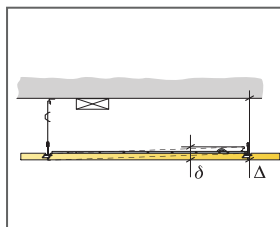

Avattavuus

Levyt on helposti avattavissa. Katso asennuskaaviosta minimiavaussyvyys.

© Ecophon Group

MÄÄRÄLASKELMA (POISLUKIEN HUKKA)

	Mitat, mm
	600x600
1 Ecophon Dot/Square LED Ds-reuna Kit	1/valaisin
2 Focus Ds (viereinen alakatto)	tarpeen mukaan
3	-
4	-
Δ Minimi kokonaissyvyys: 115 mm.	-
δ Minimi avausyvyys: 50 mm.	-
	-
Käytettäessä SwitchDIM/DALI-virtalähdettä DALI-hoiminnolla kytke ainoastaan DALI-yhteensopivaan säätimeen.	-