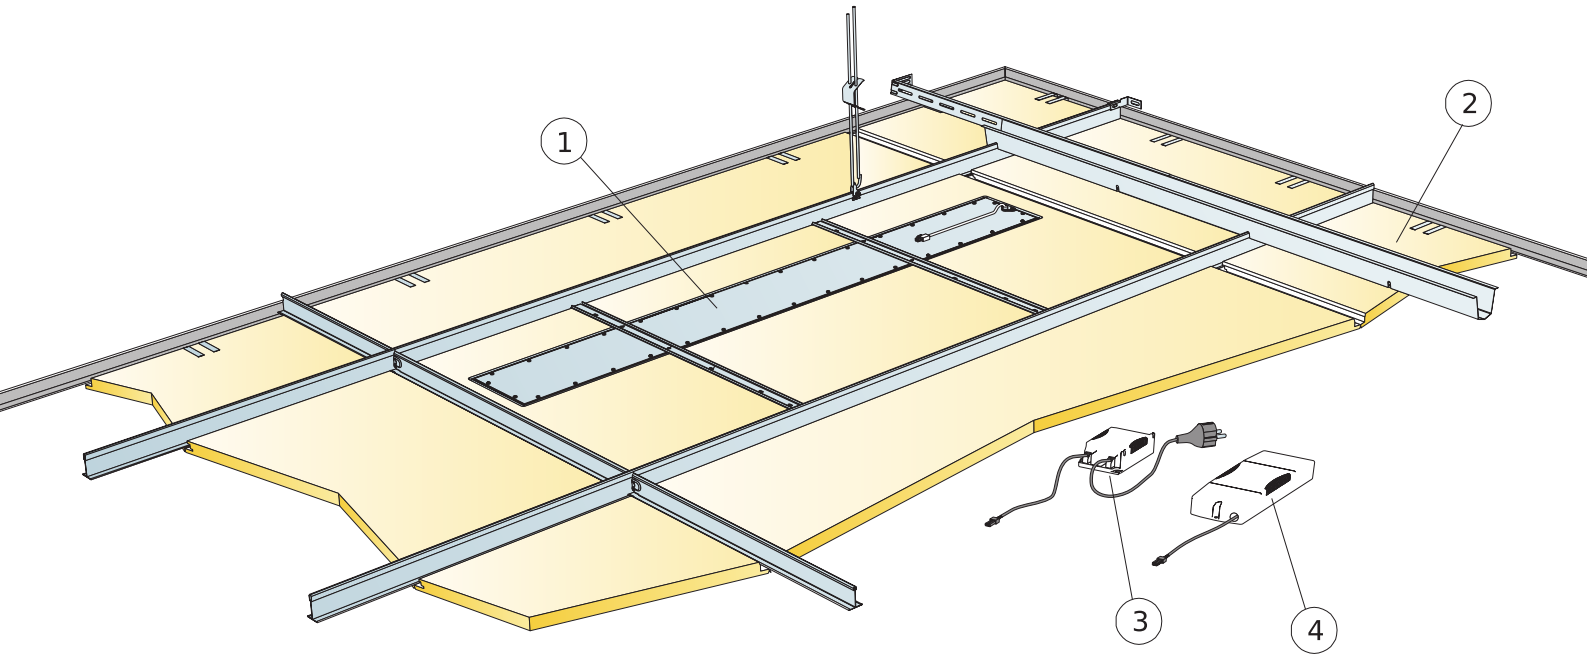

Liitäntä

Sähkö tiedot

Sähköhyväksynnät

IP20, Luokka 1.

Ulkoasu

Levyn pintaviimeistely: White Frost, lähin NCS-värikoodi S 0500-N, 85% valonheijastavuus. Kiiltoaste < 1.

Puhdistettavuus (enimmäismäärä)

Imurointi ja pyyhintä päivittäin, nihkeäpyyhintä viikoittain.

Avattavuus

Levyt on helposti avattavissa. Katso asennuskaaviosta minimiavaussyvyys.

Asennus

© Ecophon Group

MÄÄRÄLASKELMA (POISLUKIEN HUKKA)

	Mitat, mm
	1200x600
1 Ecophon Line LED Ds-reuna Kit	1/valaisin
2 Focus Ds (viereinen alakatto)	tarpeen mukaan
3	-
4	-
Δ Minimi kokonaissyvyys: 115 mm.	-
δ Minimi avausyvyys: 50 mm.	-
	-
Käytettäessä SwitchDIM/DALI-virtalähdettä DALIhoiminnolla kytke ainoastaan DALI-yhteensopivaan säätimeen.	-