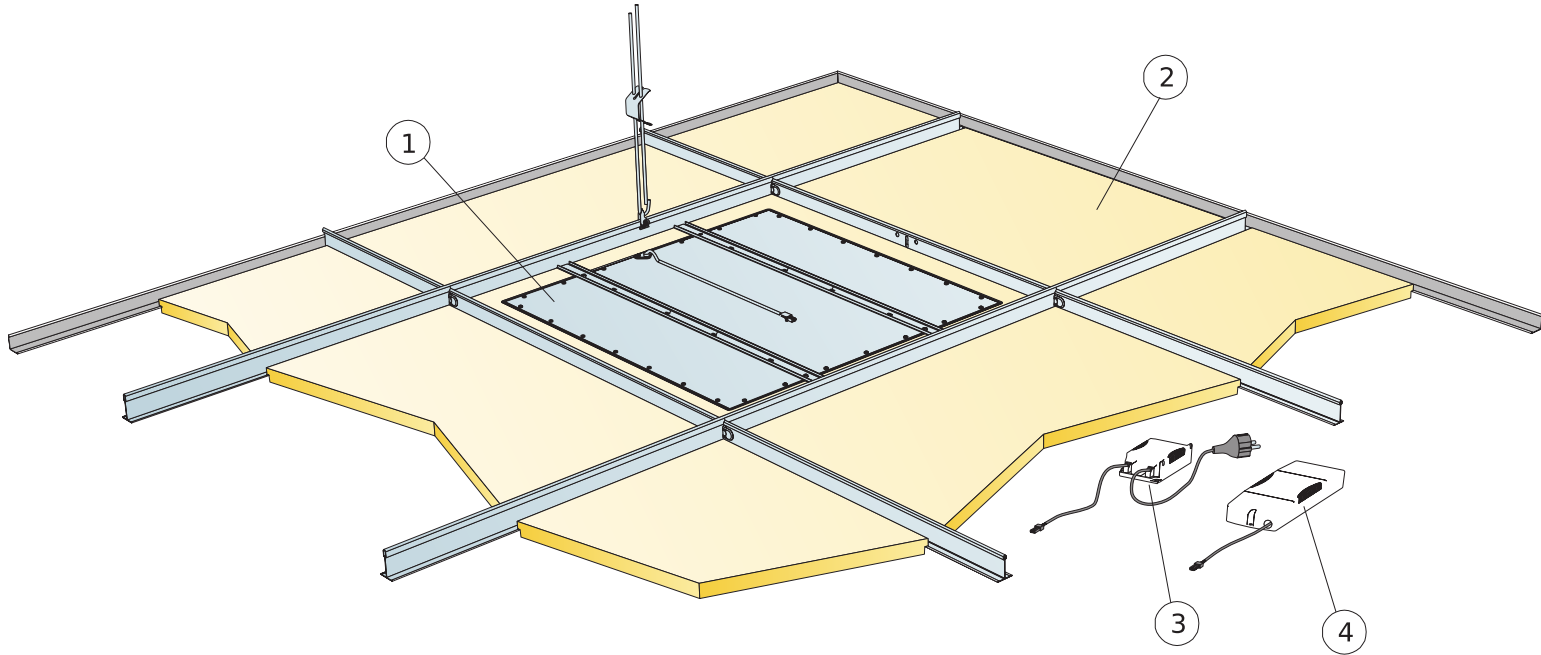

Pistekuorma/Kuormituksenkestävyys

© Ecophon Group

MÄÄRÄLASKELMA (POISLUKIEN HUKKA)

	Mitat, mm
	600x600
1 Ecophon Dot/Square LED Dg, E, Eg- tai Ez-reuna Kit	1/valaisin
2 Focus Dg, E, Eg tai Ez T24 (viereinen alakatto)	tarpeen mukaan
3	-
4	-
Δ Minimi kokonaissyvyys: 115 mm.	-
δ Minimi avausyvyys: 50 mm.	-
	-
Käytettäessä SwitchDIM/DALI-virtalähdettä DALI-toiminnolla kytke ainoastaan DALI-yhteensopivaan säätimeen.	-