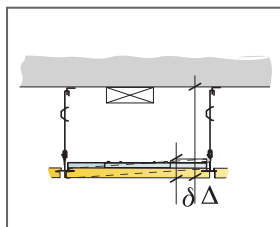

Katso määrälaskeima