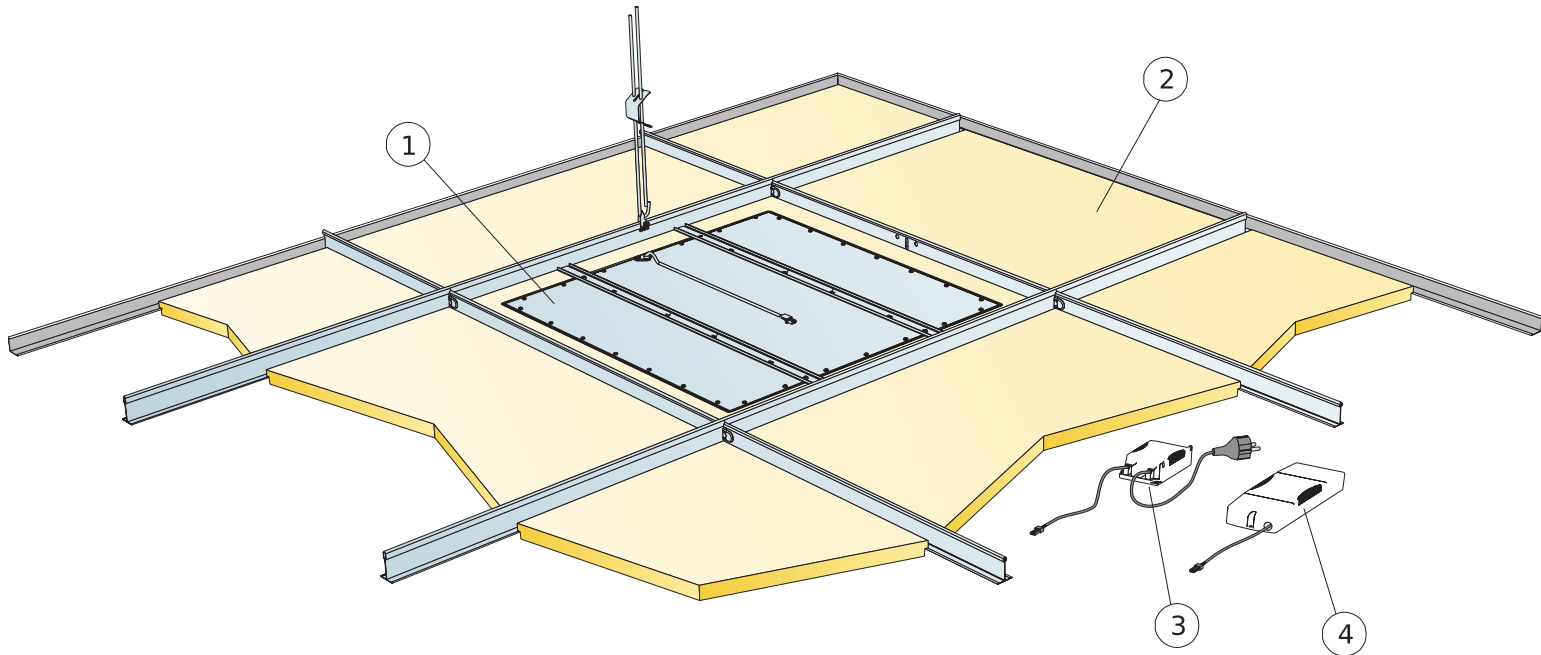

Pistekuorma/Kuormituksenkestävyys

© Ecophon Group

MÄÄRÄLASKELMA (POISLUKIEN HUKKA)

	Mitat, mm
	600x600
1 Ecophon Dot/Square LED Dg, E, Eg- tai Ez-reuna Kit	1/valaisin
2 Focus Dg, E, Eg tai Ez T24 (viereinen alakatto)	tarpeen mukaan
3	-
4	-
Δ Minimi kokonaissyvyys: 115 mm.	-
δ Minimi avausyvyys: 50 mm.	-
	-
Käytettäessä SwitchDIM/DALI-virtalähdettä DALI-toiminnolla kytke ainoastaan DALI-yhteensopivaan säätimeen.	-