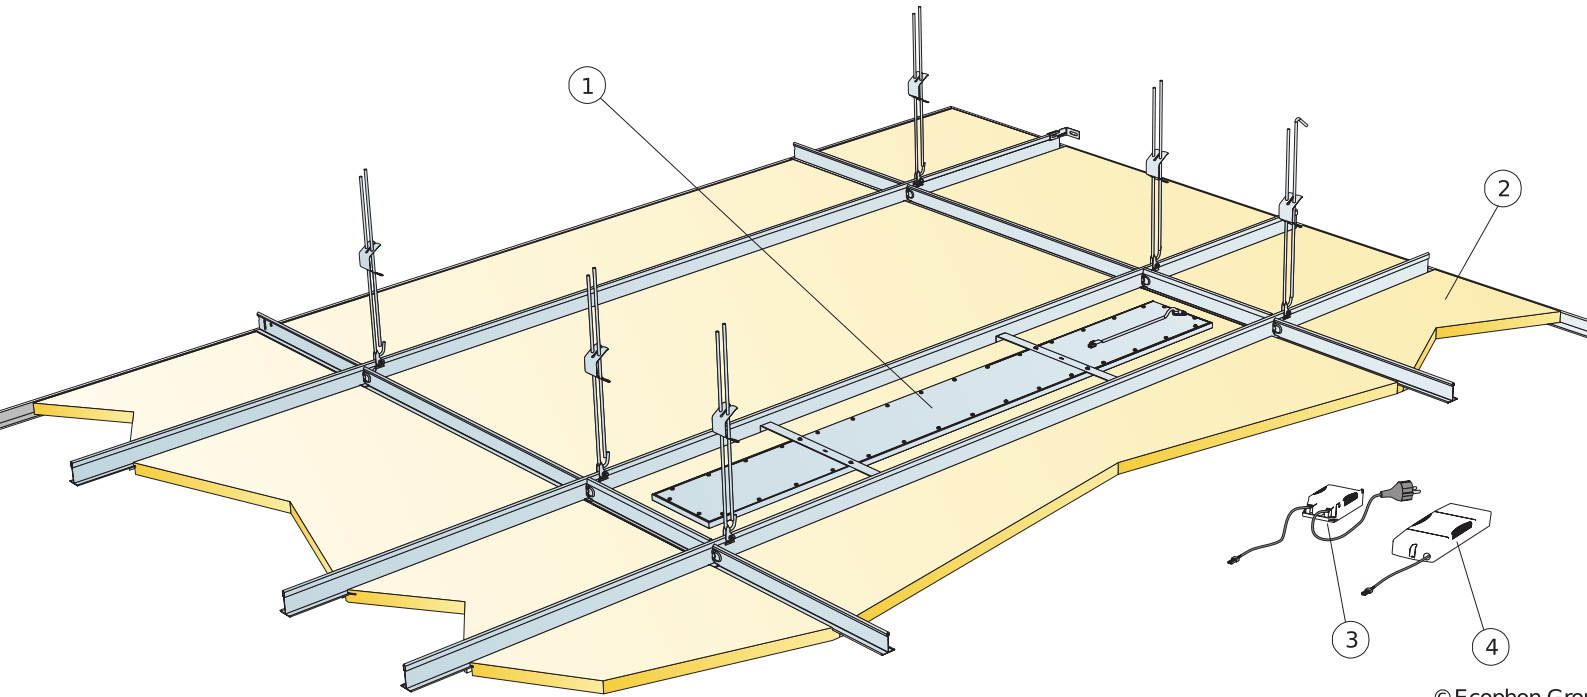

Pistekuorma/Kuormituksenkestävyys

© Ecophon Group

MÄÄRÄLASKELMA (POISLUKIEN HUKKA)

	Mitat, mm	
	1200x150	1200x300
1 Ecophon Line LED Lp-reuna Kit	1/valaisin	1/valaisin
2 Focus Lp (viereinen alakatto)	tarpeen mukaan	
3	-	-
4	-	-
Δ Minimi kokonaisvyöry: 115 mm.	-	-
δ Minimi avausvyöry: 30 mm.	-	-
	-	-
Käytettäessä SwitchDIM/DALI-virtalähdettä DALI-toiminnolla kytkä ainoastaan DALI-yhteensopivaan säättimeen.	-	-