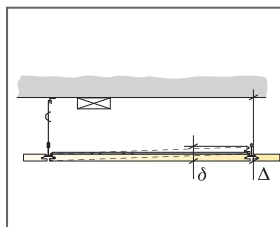

Katso määrälaskeima