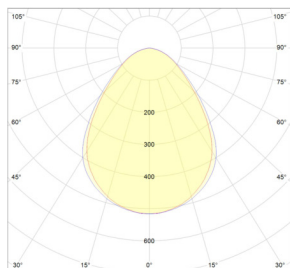

Medicover Health Center, Wrocław, Poland

JÄRJESTELMÄN TIEDOT

Mitat, mm	1200x150	1200x300	1200x600
T24	•	•	•
Paksuus (t)	20	20	20
Asennuskuva	M520	M520	M517, M519

Valaistuskyyky

Järjestelmän teho: 29,4W
Valonlähde: LED 26,7 W
Valovirta: 2337 lm
Valotehokkuus: 87,5 lm/W
Väriämpötila: 4000K
Värintoistoindeksi: ≥ 80 Ra
Väriämpötilan tarkkuus: ≤ 3 MacAdam SDCM
Hyötysuhde (LOR): 100%
Valonjako ylös/alas: 0/100
Odotettu kestoikä: L90 > 50 000 h
Odotettu kestoikä: L70 > 100 000 h