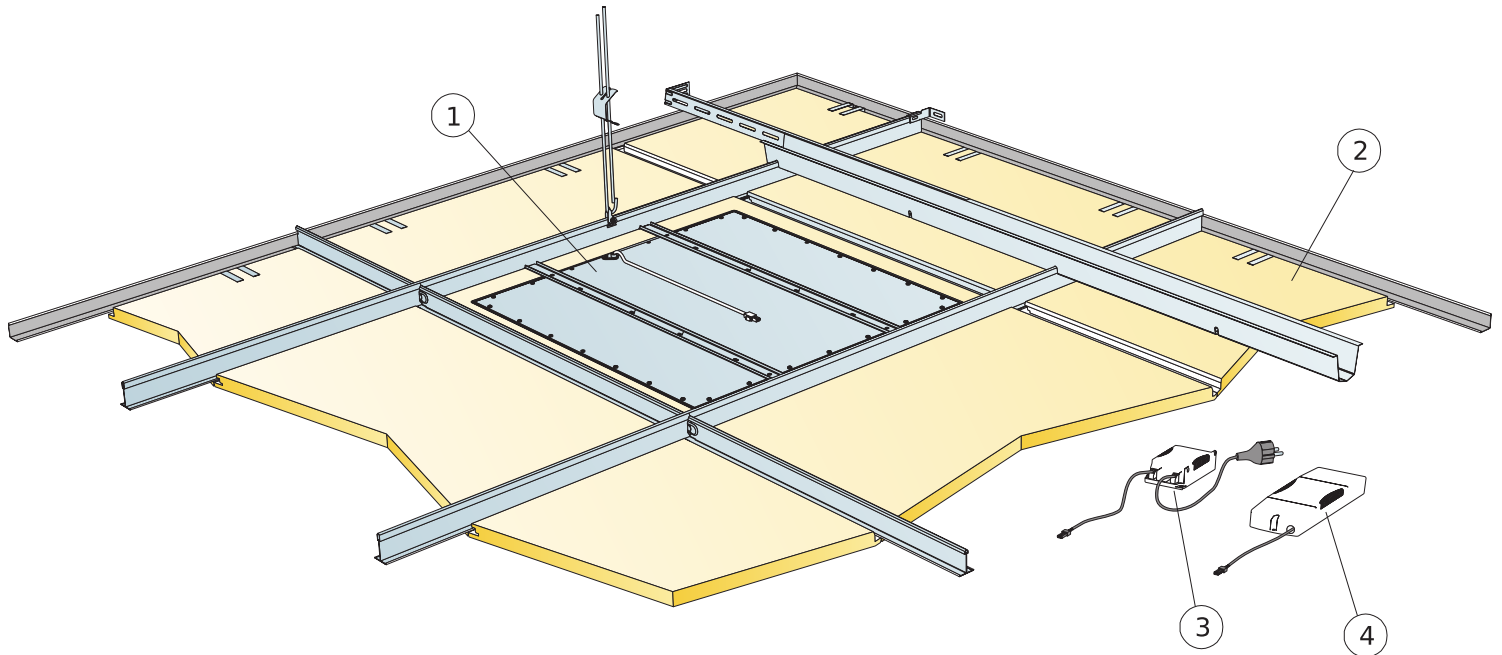

Liitäntä

Sähkö tiedot

Sähköhyväksynnät

IP20, Luokka 1.

Ulkoasu

Levyn pintaviimeistely: White Frost, lähin NCS-värikoodi: S 0500-N, 85% valonheijastavuus. Kiiltoaste < 1.

Puhdistettavuus (enimmäismäärä)

Imurointi ja pyyhintä päivittäin, nihkeäpyyhintä viikoittain.

Avattavuus

Levyt on helposti avattavissa. Katso asennuskaaviosta minimiavaussyvyys.

© Ecophon Group

MÄÄRÄLASKELMA (POISLUKIEN HUKKA)

	Mitat, mm
	600x600
1 Ecophon Dot/Square LED Ds-reuna Kit	1/valaisin
2 Focus Ds (viereinen alakatto)	tarpeen mukaan
3	-
4	-
Δ Minimi kokonaissyvyys: 115 mm.	-
δ Minimi avausyvyys: 50 mm.	-
	-
Käytettäessä SwitchDIM/DALI-virtalähdettä DALI-hoiminnolla kytke ainoastaan DALI-yhteensopivaan säätimeen.	-