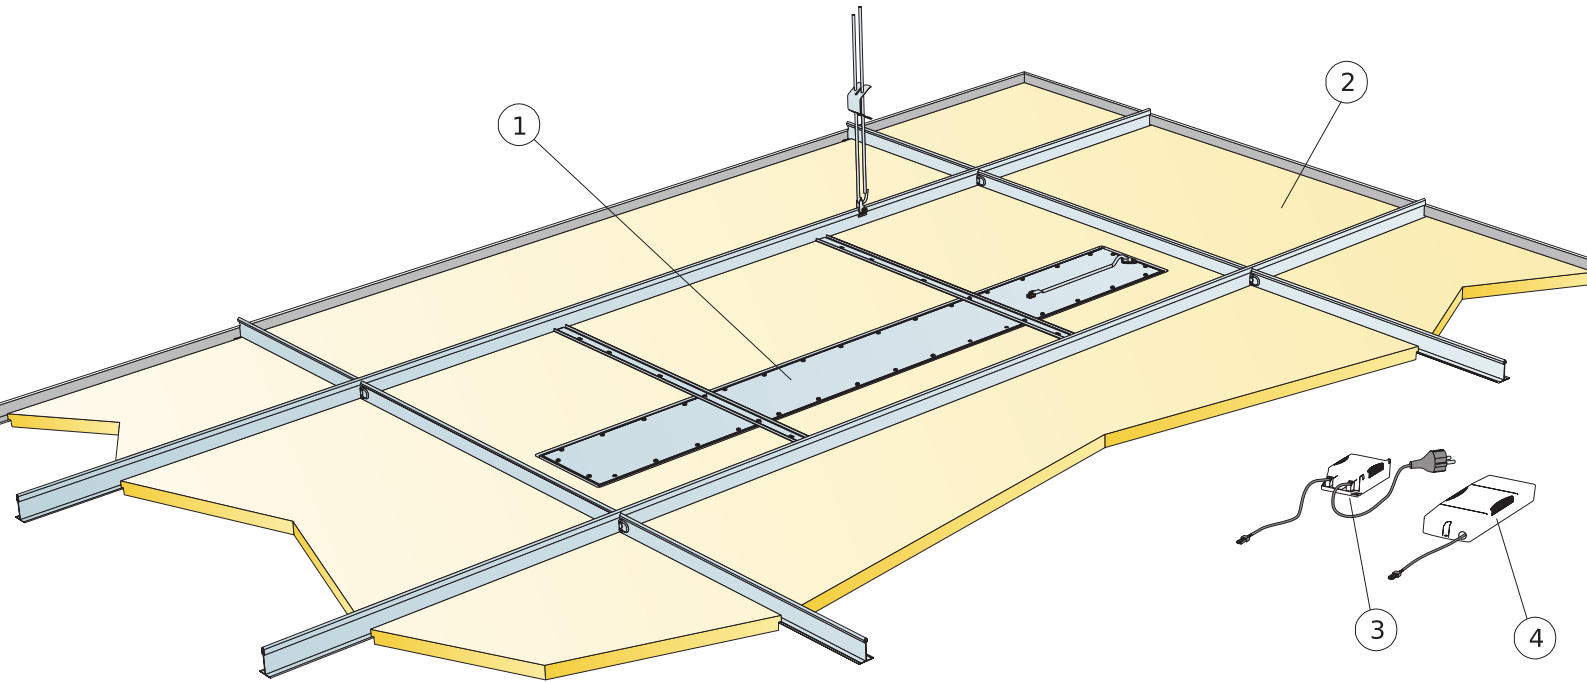

Pistekuorma/Kuormituksenkestävyys

© Ecophon

MÄÄRÄLASKELMA (POISLUKIEN HUKKA)

	Mitat, mm
	1200x600
1 Ecophon Line LED Dg- tai E-reuna Kit	1/valaisin
2 Focus Dg tai E T24 (viereinen alakatto)	tarpeen mukaan
3	-
4	-
Δ Minimi kokonaissyvyys: 115 mm.	-
δ Minimi avausyvyys: 50 mm.	-
	-
Käytettäessä SwitchDIM/DALI-virtalähdettä DALI-toiminnolla kytke ainoastaan DALI-yhteensopivaan säätimeen.	-