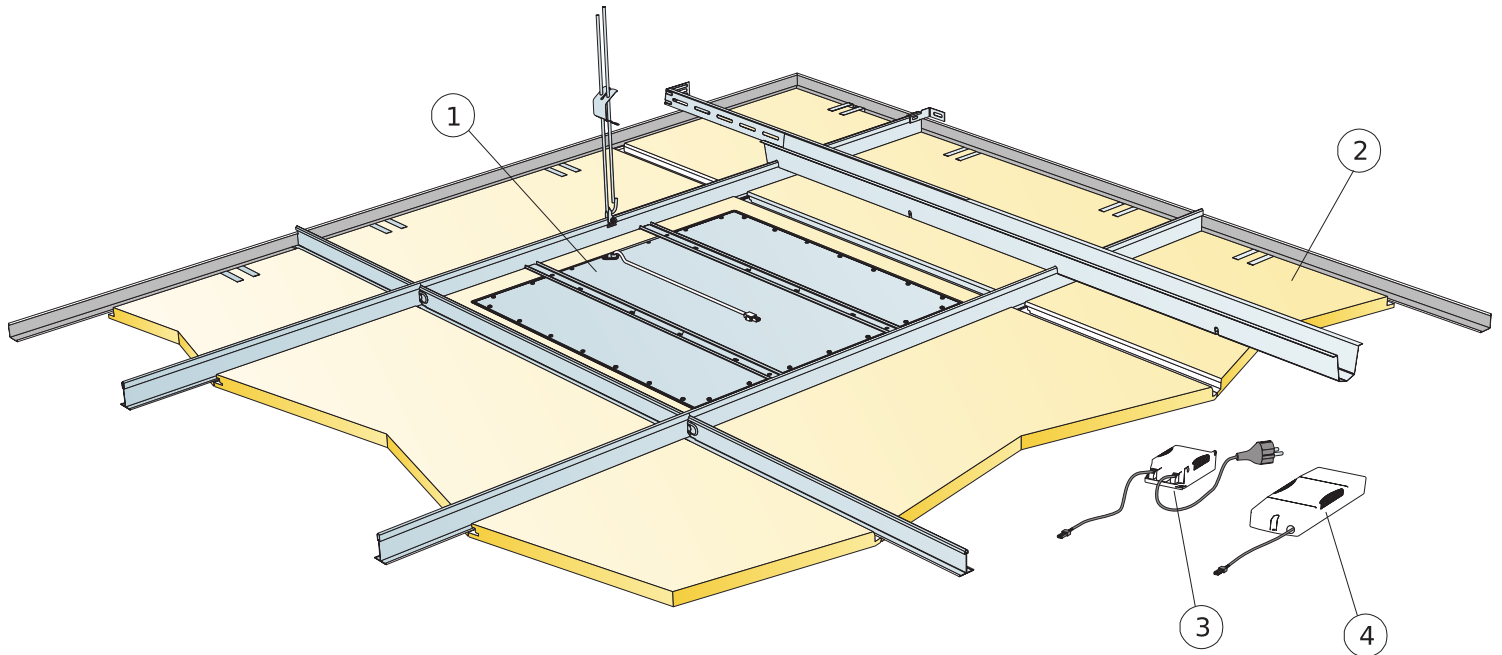

Liitäntä

Sähkö tiedot

Sähkö hyväksynnät

IP20, Luokka 1.

Ulkoasu

Levyn pintaviimeistely: White Frost, lähin NCS-värikoodi: S 0500-N, 85% valonheijastavuus. Kiiltoaste < 1.

Puhdistettavuus (enimmäismäärä)

Imurointi ja pyyhintä päivittäin, nihkeäpyyhintä viikoittain.

Avattavuus

Levyt on helposti avattavissa. Katso asennuskaaviosta minimiavaussyvyys.

© Ecophon Group

MÄÄRÄLASKELMA (POISLUKIEN HUKKA)

	Mitat, mm
	600x600
1 Ecophon Dot/Square LED Ds-reuna Kit	1/valaisin
2 Focus Ds (viereinen alakatto)	tarpeen mukaan
3	-
4	-
Δ Minimi kokonaissyvyys: 115 mm.	-
δ Minimi avausyvyys: 50 mm.	-
	-
Käytettäessä SwitchDIM/DALI-virtalähdettä DALI-hoiminnolla kytke ainoastaan DALI-yhteensopivaan säätimeen.	-