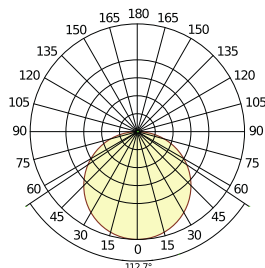

Centre Hospitalier Universitaire de Lille, Lille, France

JÄRJESTELMÄN TIEDOT

Mitat, mm	600x600
T24	•
Paksuus (t)	75
Asennuskuva	M429

Hygiene Lavanda LED

Valaistuskyky

System effect: 49,8 W
Light source: LED
Luminous flux: 4189 lm
Light efficiency: 84 lm/W
Colour temperature: 4000K
Color rendering index: Ra >80
Colour tolerance: MacAdam 3 SDCM
Light output ratio (LOR): 100%
Light distribution up/down: 0/100
Expected lifespan: L80 >60000 h