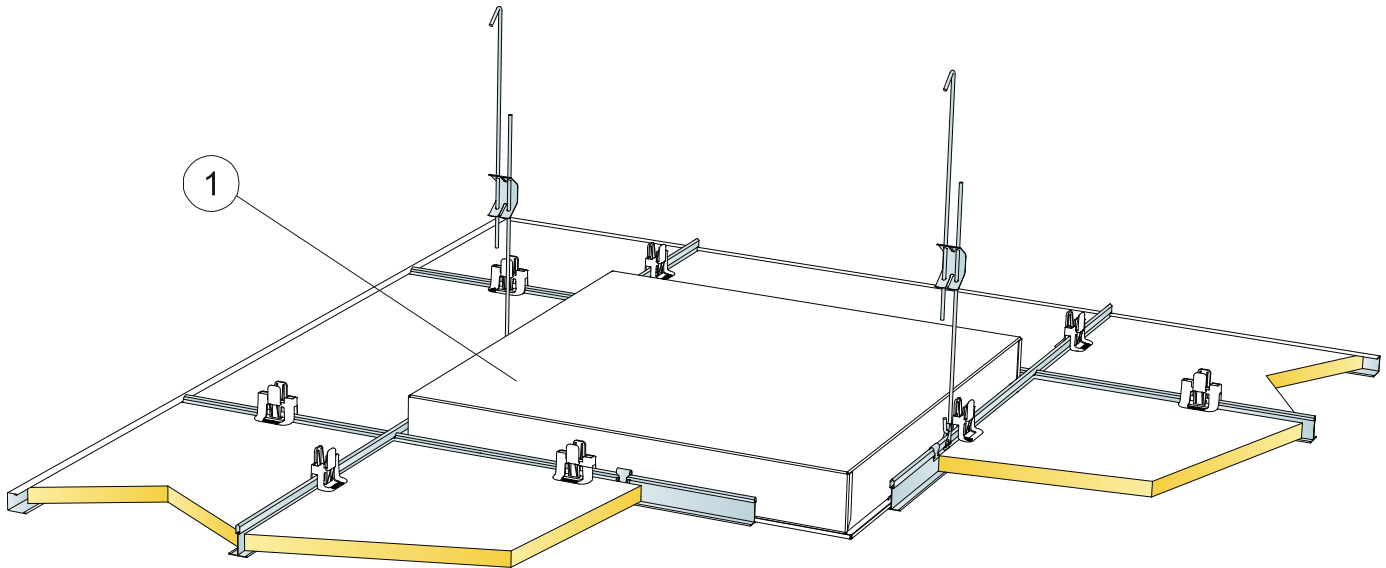

© Saint-Gobain Ecophon AB

MÄÄRÄLASKELMA (POISLUKIEN HUKKA)

		Mitat, mm
		600x600
1	Hygiene Lavanda LED	tarpeen mukaan
	δ Minimi avaussyvyys: 300 mm.	-

Kehyksen avaaminen. Kehys on lukittu jousilukolla.

Mitat, mm	Max pistekuorma [N]	Max kuormituksen kesto [N]
600x600x75	0	160