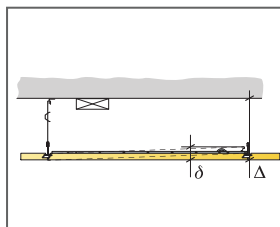

Katso määräselelmä