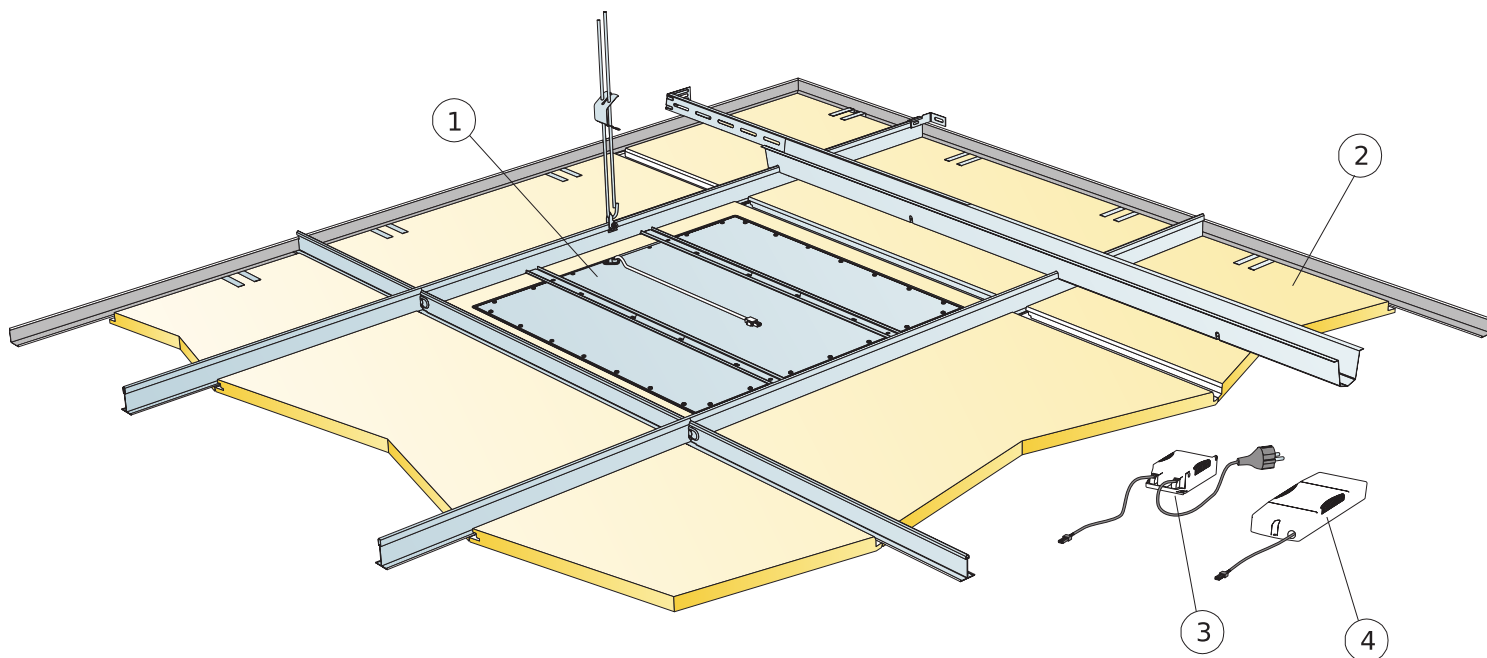

Demontāžas iespējas

Plāksnes ir viegli demontējamas. Minimālais demontāžas dziļums saskaņā ar uzstādīšanas shēmām.

Uzstādīšana

Uzstādīt atbilstoši sistēmas klāstam, kas ietver informāciju par minimālo kopējo sistēmas dziļumu. Plāksne ar gaismekļa korpusu balstās uz T veida profiliem, un SwitchDIM / DALI un standarta ieslēgšanas / izslēgšanas (on/off) balasti ir piestiprināti pie līstu konstrukcijas vai plāksnes blakus gaismeklīm ar velcro. Kad plāksne ar gaismekli un balastu ir uzstādīta, sertificētam elektriķim ir jāpievieno elektroinstalācija kontaktligzdām vai nākamajam gaismeklīm.