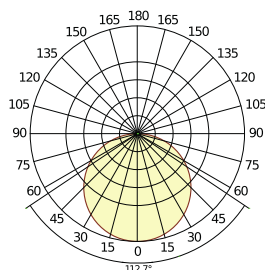

Centre Hospitalier Universitaire de Lille, Lille, France

SISTĒMA

 Izmērs	600x600
T24	•
Biezums	75
Montāžas shēma	M429

Hygiene Lavanda LED

Gaismu raksturojošie rādītāji

Sistēmas efekts: 49,8 W
Gaismas avots: LED
Gaismas plūsma: 4189 lm
Gaismas efektivitāte: 84 lm/W
Krāsu temperatūra: 4000K
Krāsu atveidošanas indekss: Ra >80
Krāsu pielaipe: MacAdam 3 SDCM
Gaismas jaudas attiecība (LOR): 100%
Gaismas sadalījums augšup / lejup: 0/100
Paredzamais kalpošanas laiks: L80 >60000 h