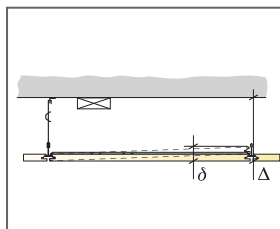

Skatīt apjoma specifiku