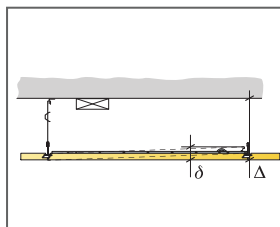

Skatīt apjoma specifikāciju