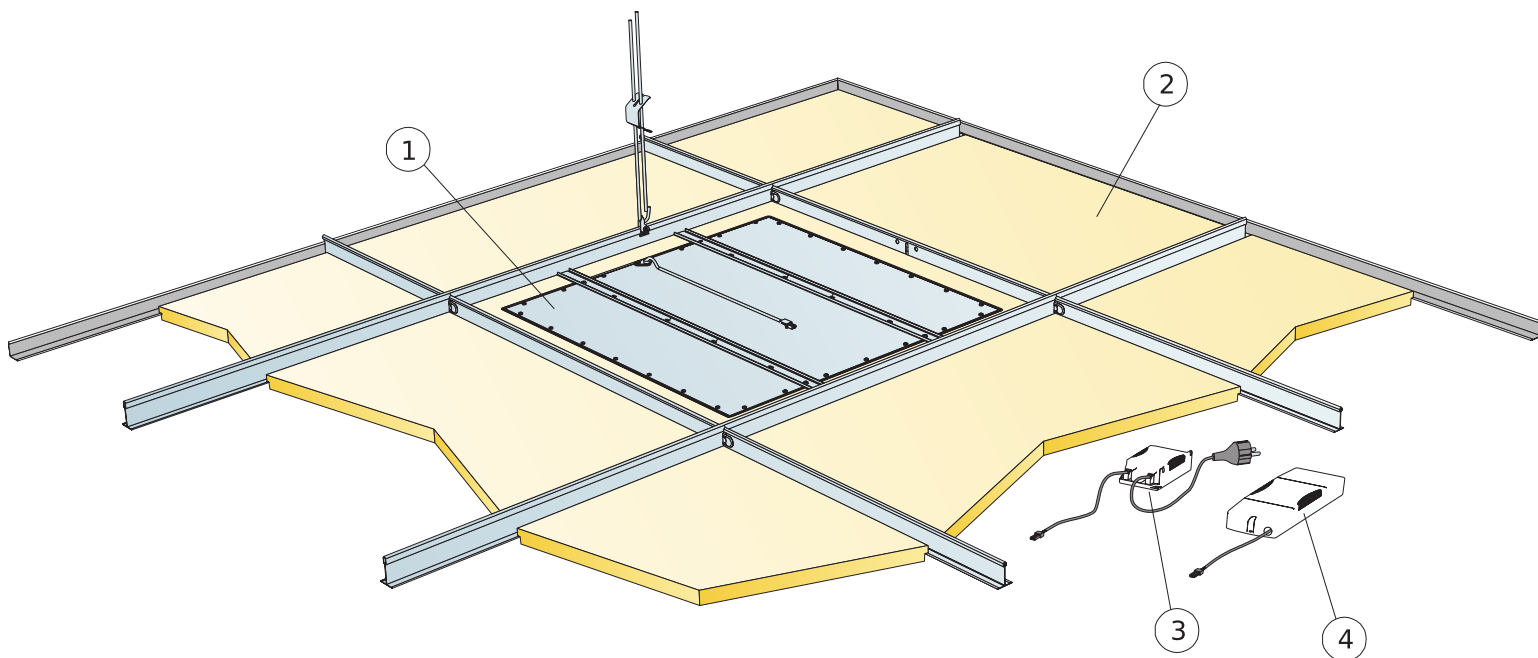

Punkta slodze/Nesošā slodze

© Ecophon Group

APJOMA SPECIFIKĀCIJA

	Izmērs, mm
	600x600
1 Ecophon Dot/Square LED Dg, E, Eg vai Ez paneļa skava ir iekļauta komplektā	1/gab. uz katru gaismekli
2 Focus Dg, E, Eg vai Ez T24 (blakus griestiem)	pēc pieprasījuma
3 Ecophon Dot/Square/Line standarta On/Off balasts (iekļauts komplektā) [Alt.1]	-
4 Ecophon Dot/Square/Line SwitchDIM/DALI balasts (iekļauts komplektā) [Alt.2]	-
Δ Minimālais kopējais sistēmas dziļums: 115 mm	-
δ Min. demontāžas dziļums: 50 mm	-
Izvēlieties standarta on/off balastu, pievieno svirslēdzi. Izmantojot SwitchDIM / DALI balastu savienojumā ar SwitchDIM funkciju, izmantojiet /izvēlieties atsperes strāvas slēdzi.	-
Izvēlieties SwitchDIM / DALI balastu ar DALI funkciju, veidojiet savienojumu tikai ar DALI saderīgu vadības bloku.	-