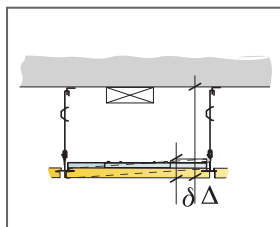

Skatīt apjoma specifiku

Line Dg un E gaismekļa korpusi ir uzstādīti / atbalstīti pret nesošo līsti

Izmērs, mm	Maksimālā punkta slodze [N]	Maksimālā nestspēja
1200x600x20		160

Punkta slodze/Nesošā slodze

© Ecophon Group

APJOMA SPECIFIKĀCIJA

	Izmērs, mm	
	1200x150	1200x300
1 Ecophon Line LED Lp plāksnes skava iekļauta komplektā	1/gab. uz katru gaismekli	
2 Focus Lp (blakus griesti)	pēc pieprasījuma	
3 Ecophon Dot/Square/Line standarta On/Off balasts [iekļauts komplektā] [Alt.1]	-	-
4 Ecophon Dot/Square/Line SwitchDIM/DALI balasts [iekļauts komplektā] [Alt.2]	-	-
Δ Minimālais kopējais sistēmas dziļums: 115 mm	-	-
δ Min. demontāžas dziļums: 30 mm	-	-
Izvēloties standarta on/off balastu, pievieno svirslēdži. Izmantojot SwitchDIM / DALI balastu savienojumā ar SwitchDIM funkciju, izmantojiet /izvēlieties atsperes strāvas slēdži.	-	-
Izvēloties SwitchDIM / DALI balastu ar DALI funkciju, veidojiet savienojumu tikai ar DALI saderīgu vadības bloku.	-	-