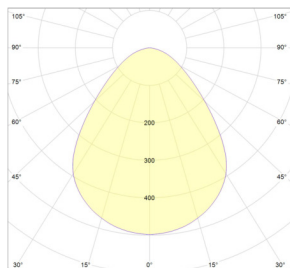

Zoetermeer, City Hall of Zoetermeer, Netherlands

SISTĒMA

Izmērs	600x600	600x600
T24	•	•
Biezums	20	40
Montāžas shēma	M516, M518	M516, M518

Ecophon Dot LED Ds plāksne

Ecophon Dot LED Ds sadaļa

Ecophon Square LED Ds sistēma

Gaismu raksturojošie rādītāji

Sistēmas efekts: 27 W
 Gaismas avots: LED 24,5 W
 Gaismas plūsma Dot Dg, Ds, E: 2936 lm
 Gaismas plūsma Dot Eg, Ez: 2635 lm
 Gaismas efektivitāte Dot Dg, Ds, E: 108,7 lm / W
 Gaismas efektivitāte Dot Eg, Ez: 99 lm / W
 Krāsu temperatūra: 4000K
 Krāsu atveidošanas indekss: Ra \geq 80
 Krāsu pielaiide: MacAdam \leq 3 SDCM
 Gaismas jaudas attiecība (LOR): 100%
 Gaismas sadalījums augšup / lejup: 0/100
 Paredzamais kalpošanas laiks: L90 > 50 000 h
 Paredzamais kalpošanas laiks: L70 > 100 000 h