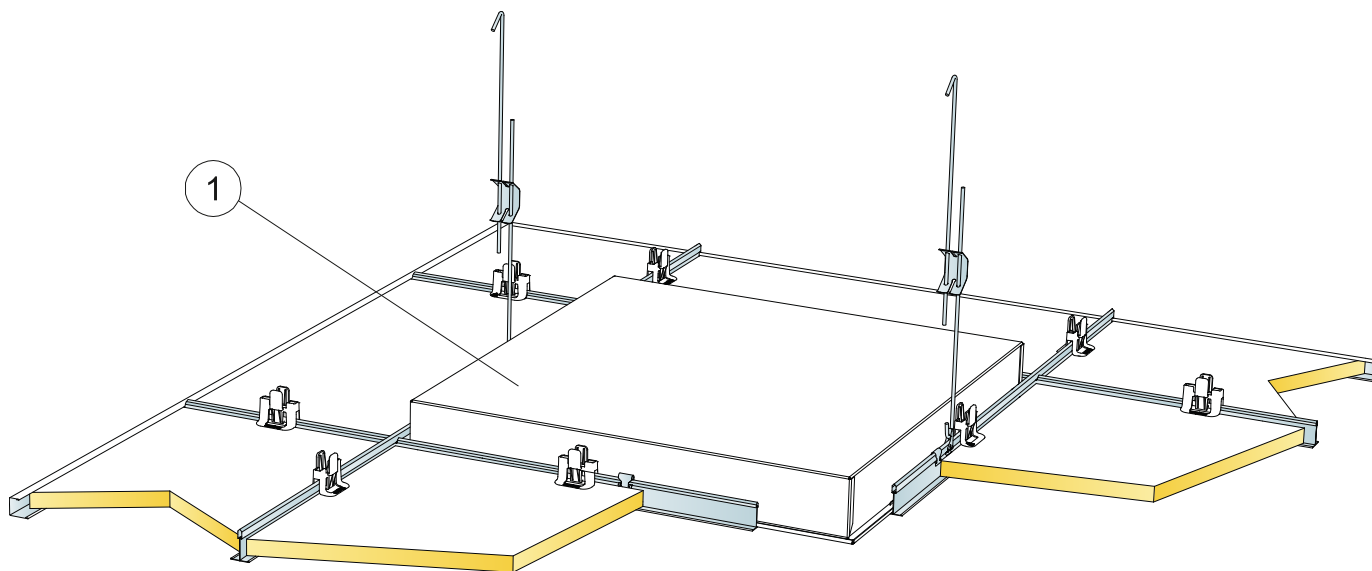

© Saint-Gobain Ecophon AB

APJOMA SPECIFIKĀCIJA

		Izmērs, mm
		600x600
1	Hygiene Lavanda LED	pēc pieprasījuma
δ Minimālais izjaukšanai nepieciešamais starpslānis : 300 mm =		-