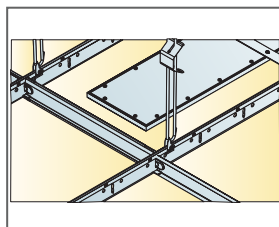

Line Lp gaismekļa korpusu uzstāda /atbalsta pret šķērslīsti

Izmērs, mm	Maksimālā punkta slodze [N]	Maksimālā nestspēja
1200x150x20	0	160
1200x300x20	0	160

Punkta slodze/Nesošā slodze