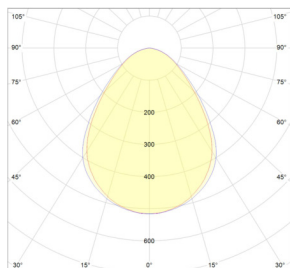

Medicover Health Center, Wrocław, Poland

SISTĒMA

Izmērs	1200x150	1200x300	1200x600
T24	•	•	•
Biezums	20	20	20
Montāžas shēma	M520	M520	M517, M519

Ecophon Line LED Ds plāksne

Ecophon Line LED Ds sadaja

Ecophon Line LED Ds sistēma

Gaismu raksturojošie rādītāji

Sistēmas efekts: 29,4W
 Gaismas avots: LED 26,7 W
 Gaismas plūsma: 2337 lm
 Gaismas efektivitāte: 87,5 lm/W
 Krāsu temperatūra: 4000K
 Krāsu atveidošanas indekss: Ra \geq 80
 Krāsu pielaiide: MacAdam \leq 3 SDCM
 Gaismas jaudas attiecība (LOR): 100%
 Gaismas sadalījums augšup / lejup: 0/100
 Paredzamais kalpošanas laiks: L90 >50 000 h
 Paredzamais kalpošanas laiks: L70 >100 000 h