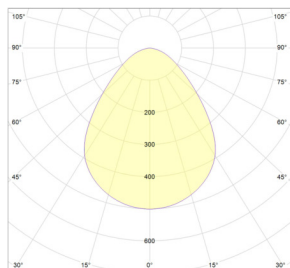

SISTĒMA

Izmērs	600x600	600x600
T24	•	•
Biezums	20	40
Montāžas shēma	M516, M518	M516, M518

Ecophon Square LED Ds sadala

Ecophon Square LED Ds sistēma

Gaismu raksturojošie rādītāji

Sistēmas efekts: 27 W
Gaismas avots: LED 24,5 W
Gaismas plūsma Square Dg, Ds, E: 3281 lm
Gaismas plūsma Square Eg, Ez: 2898 lm
Gaismas efektivitāte Square Dg, Ds, E: 121,4 lm/W
Gaismas efektivitāte Square Dg, Ds, E: 108 lm/W
Krāsu temperatūra: 4000K
Krāsu atveidošanas indekss: Ra \geq 80
Krāsu pielāide: MacAdam \leq 3 SDCM
Gaismas jaudas attiecība (LOR): 100%
Gaismas sadalījums augšup / lejup: 0/100
Paredzamais kalpošanas laiks: L90 > 50 000 h
Paredzamais kalpošanas laiks: L70 > 100 000 h