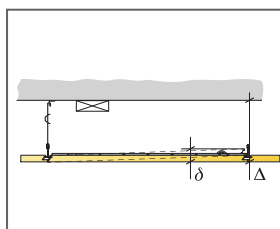

Skatīt apjoma specifiku