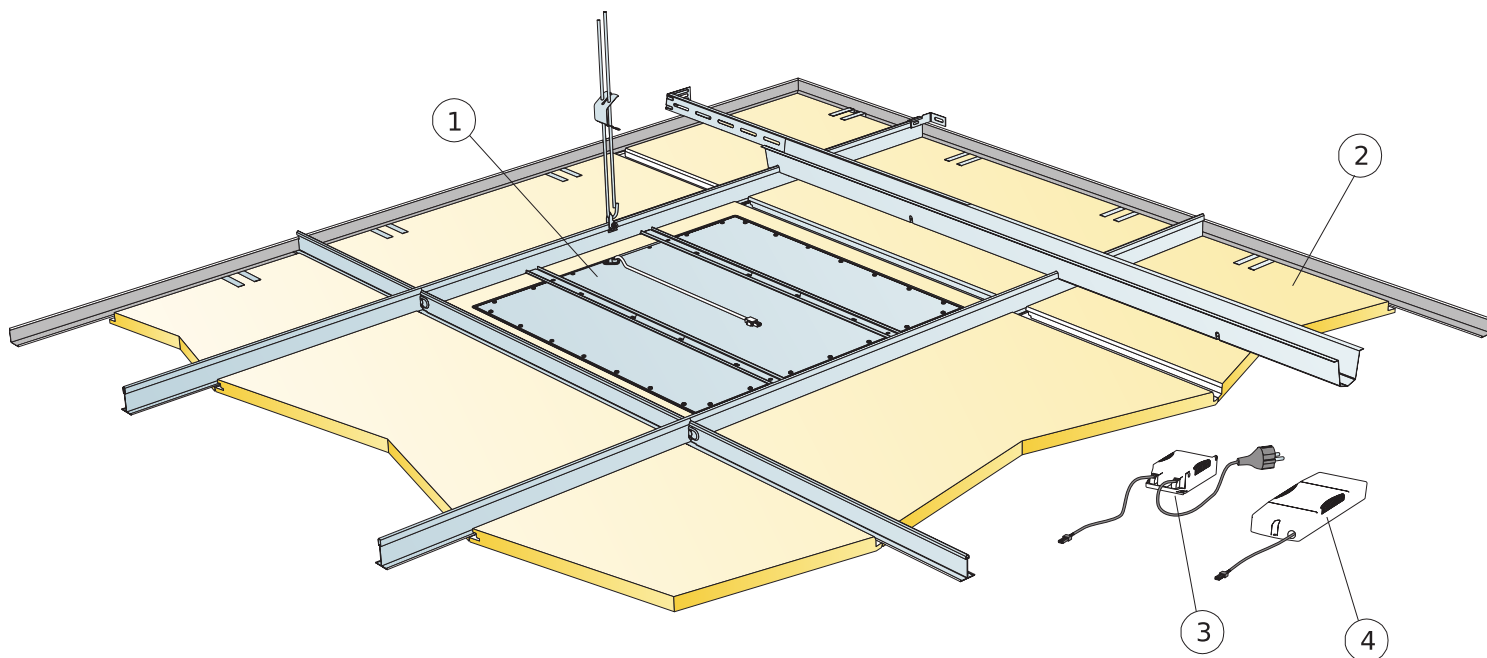

Demontāžas iespējas

Plāksnes ir viegli demontējamas. Minimālais demontāžas dziļums saskaņā ar uzstādīšanas shēmām.

Uzstādīšana

Uzstādīt atbilstoši sistēmas klāstam, kas ietver informāciju par minimālo kopējo sistēmas dziļumu. Plāksne ar gaismekļa korpusu balstās uz T veida profiliem, un SwitchDIM / DALI un standarta ieslēgšanas / izslēgšanas (on/off) balasti ir piestiprināti pie līstu konstrukcijas vai plāksnes blakus gaismeklīm ar velcro. Kad plāksne ar gaismekli un balastu ir uzstādīta, sertificētam elektrīķim ir jāpievieno elektroinstalācija kontakligzdām vai nākamajam gaismeklīm.