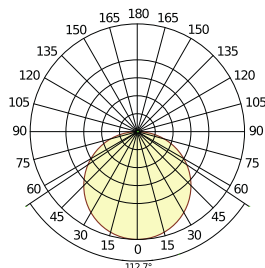

Centre Hospitalier Universitaire de Lille, Lille, France

SISTĒMA

 Izmērs	600x600
T24	•
Biezums	75
Montāžas shēma	M429

Hygiene Lavanda LED

Gaismu raksturojošie rādītāji

Sistēmas efekts: 49,8 W
Gaismas avots: LED
Gaismas plūsma: 4189 lm
Gaismas efektivitāte: 84 lm/W
Krāsu temperatūra: 4000K
Krāsu atveidošanas indekss: Ra >80
Krāsu pielaipe: MacAdam 3 SDCM
Gaismas jaudas attiecība (LOR): 100%
Gaismas sadalījums augšup / lejup: 0/100
Paredzamais kalpošanas laiks: L80 >60000 h