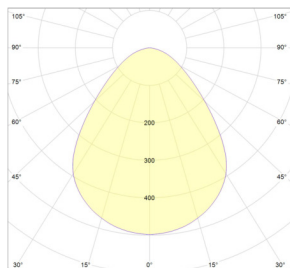

Zoelmeer, City Hall of Zoelmeer, Netherlands

SISTĒMA

Izmērs	600x600	600x600
T24	•	•
Biezums	20	40
Montāžas shēma	M516, M518	M516, M518

Ecophon Dot LED Ds plāksne

Ecophon Dot LED Ds sadaļa

Ecophon Square LED Ds sistēma

Gaismu raksturojošie rādītāji

Sistēmas efekts: 27 W
 Gaismas avots: LED 24,5 W
 Gaismas plūsma Dot Dg, Ds, E: 2936 lm
 Gaismas plūsma Dot Eg, Ez: 2635 lm
 Gaismas efektivitāte Dot Dg, Ds, E: 108,7 lm / W
 Gaismas efektivitāte Dot Eg, Ez: 99 lm / W
 Krāsu temperatūra: 4000K
 Krāsu atveidošanas indekss: Ra \geq 80
 Krāsu pielaiide: MacAdam \leq 3 SDCM
 Gaismas jaudas attiecība (LOR): 100%
 Gaismas sadalījums augšup / lejup: 0/100
 Paredzamais kalpošanas laiks: L90 > 50 000 h
 Paredzamais kalpošanas laiks: L70 > 100 000 h