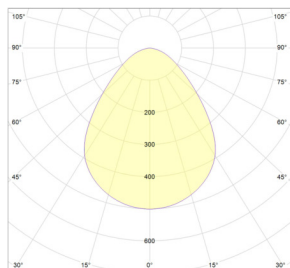

Ecophon Office Germany, Lübeck, Germany

SISTĒMA

Izmērs	600x600	600x600
T24	•	•
Biezums	20	40
Montāžas shēma	M516, M518	M516, M518

Ecophon Square LED Ds sadala

Ecophon Square LED Ds sistēma

Gaismu raksturojošie rādītāji

Sistēmas efekts: 27 W
Gaismas avots: LED 24,5 W
Gaismas plūsma Square Dg, Ds, E: 3281 lm
Gaismas plūsma Square Eg, Ez: 2898 lm
Gaismas efektivitāte Square Dg, Ds, E: 121,4 lm/W
Gaismas efektivitāte Square Dg, Ds, E: 108 lm/W
Krāsu temperatūra: 4000K
Krāsu atveidošanas indekss: Ra \geq 80
Krāsu pielāide: MacAdam \leq 3 SDCM
Gaismas jaudas attiecība (LOR): 100%
Gaismas sadalījums augšup / lejup: 0/100
Paredzamais kalpošanas laiks: L90 > 50 000 h
Paredzamais kalpošanas laiks: L70 > 100 000 h