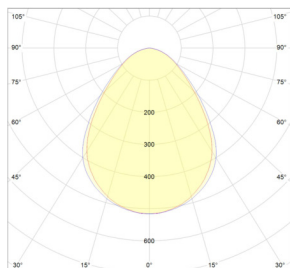

Medicover Health Center, Wrocław, Poland

SISTĒMA

Izmērs	1200x150	1200x300	1200x600
T24	•	•	•
Biezums	20	20	20
Montāžas shēma	M520	M520	M517, M519

Ecophon Line LED Ds plāksne

Ecophon Line LED Ds sadaļa

Ecophon Line LED Ds sistēma

Gaismu raksturojošie rādītāji

Sistēmas efekts: 29,4W
 Gaismas avots: LED 26,7 W
 Gaismas plūsma: 2337 lm
 Gaismas efektivitāte: 87,5 lm/W
 Krāsu temperatūra: 4000K
 Krāsu atveidošanas indekss: Ra \geq 80
 Krāsu pielaiide: MacAdam \leq 3 SDCM
 Gaismas jaudas attiecība (LOR): 100%
 Gaismas sadalījums augšup / lejup: 0/100
 Paredzamais kalpošanas laiks: L90 >50 000 h
 Paredzamais kalpošanas laiks: L70 >100 000 h