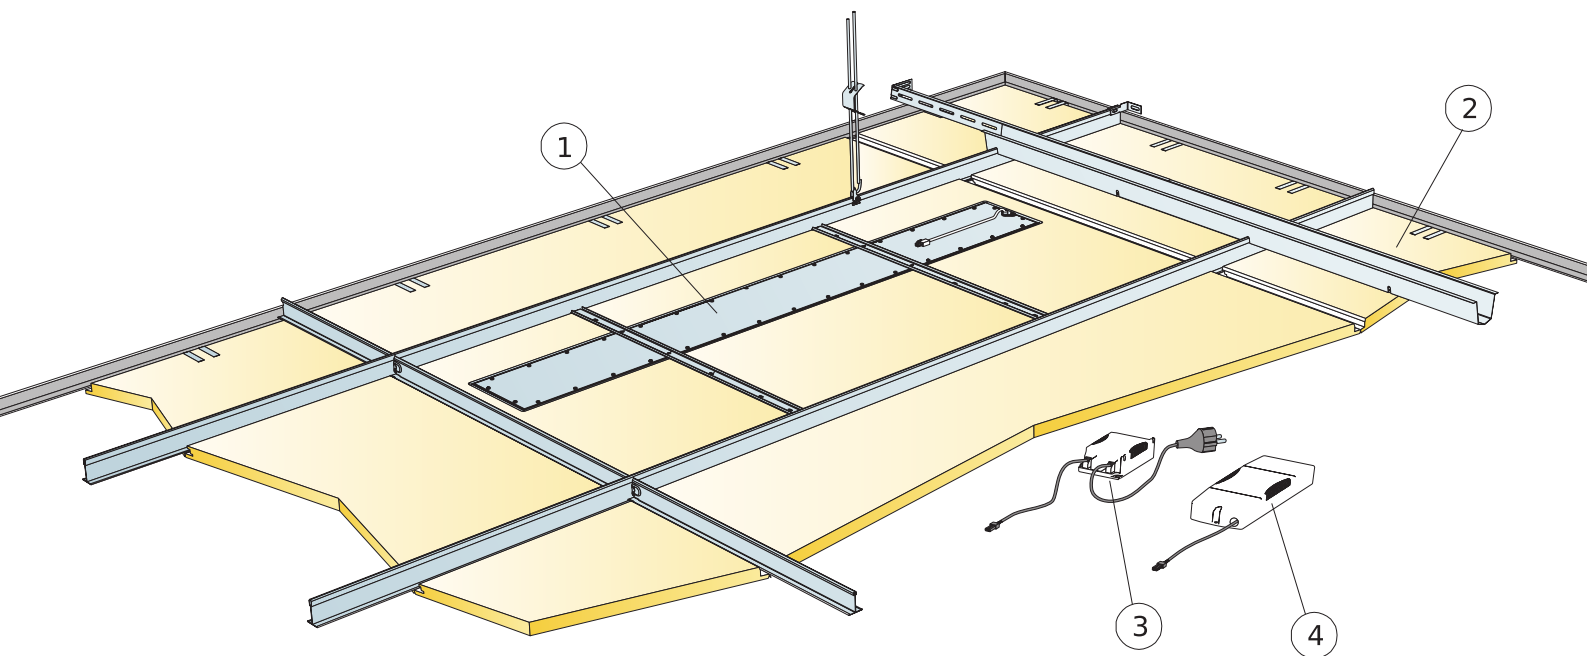

Demontāžas iespējas

Plāksnes ir viegli demontējamas. Minimālais demontāžas dziļums saskaņā ar uzstādīšanas shēmām.

Uzstādīšana

Uzstādīt atbilstoši sistēmas klāstam, kas ietver informāciju par minimālo kopējo sistēmas dziļumu. Plāksne ar gaismekļa korpusu balstās uz T veida profiliem, un SwitchDIM / DALI un standarta ieslēgšanas / izslēgšanas (on/off) balasti ir pieslēgtināti pie listu konstrukcijas vai plāksnes blakus gaismeklim ar velcro. Kad plāksne ar gaismekli un balastu ir uzstādīta, sertificētam elektrīķim ir jāpievieno elektroinstalācija kontaktligzdām vai nākamajam gaismeklim.

ECOPHON LINE LED DS (M517) UZSTĀDĪŠANAS SHĒMA

© Ecophon Group

APJOMA SPECIFIKĀCIJA

	Izmērs, mm
	1200x600
1 Ecophon Line LED Ds panela skava iekļauta komplektā	1/gab. uz katru gaismekli
2 Focus Ds (blakus griestiem)	pēc pieprasījuma
3 Ecophon Dot/Square/Line standarta On/Off balasts [iekļauts komplektā] [Alt.1]	-
4 Ecophon Dot/Square/Line SwitchDIM/DALI balasts [iekļauts komplektā] [Alt.2]	-
Δ Minimālais kopējais sistēmas dziļums: 115 mm	-
δ Min. demontāžas dziļums: 50 mm	-
Izvēlieties standarta on/off balastu, pievieno svirslēdzi. Izmantojot SwitchDIM / DALI balastu savienojumā ar SwitchDIM funkciju, izmantojiet /izvēlieties atsperes strāvas slēdzi.	-
Izvēlieties SwitchDIM / DALI balastu ar DALI funkciju, veidojiet savienojumu tikai ar DALI saderīgu vadības bloku.	-