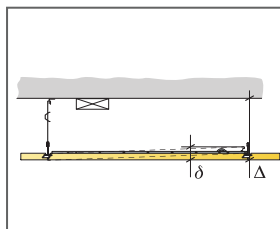

Skatīt apjoma specifiku