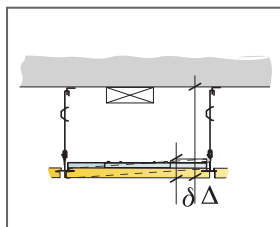

Skatīt apjoma specifiku