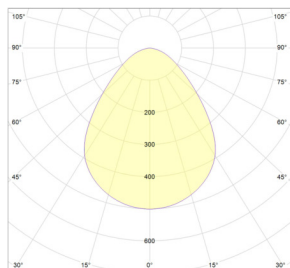

Ecophon Office Germany, Lübeck, Germany

SISTĒMA

Izmērs	600x600	600x600
T24	•	•
Biezums	20	40
Montāžas shēma	M516, M518	M516, M518

Ecophon Square LED Ds sadala

Ecophon Square LED Ds sistēma

Gaismu raksturojošie rādītāji

Sistēmas efekts: 27 W
 Gaismas avots: LED 24,5 W
 Gaismas plūsma Square Dg, Ds, E: 3281 lm
 Gaismas plūsma Square Eg, Ez: 2898 lm
 Gaismas efektivitāte Square Dg, Ds, E: 121,4 lm/W
 Gaismas efektivitāte Square Dg, Ds, E: 108 lm/W
 Krāsu temperatūra: 4000K
 Krāsu atveidošanas indekss: Ra \geq 80
 Krāsu pielāide: MacAdam \leq 3 SDCM
 Gaismas jaudas attiecība (LOR): 100%
 Gaismas sadalījums augšup / lejup: 0/100
 Paredzamais kalpošanas laiks: L90 > 50 000 h
 Paredzamais kalpošanas laiks: L70 > 100 000 h