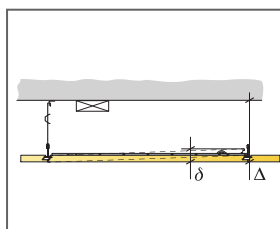

Skatīt apjoma specifikāciju