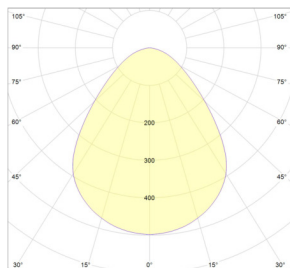

Zoelmeier, City Hall of Zoelmeier, Netherlands

SISTĒMA

Izmērs	600x600	600x600
T24	•	•
Biezums	20	40
Montāžas shēma	M516, M518	M516, M518

Ecophon Dot LED Ds plāksne

Ecophon Dot LED Ds sadaļa

Ecophon Square LED Ds sistēma

Gaismu raksturojošie rādītāji

Sistēmas efekts: 27 W
 Gaismas avots: LED 24,5 W
 Gaismas plūsma Dot Dg, Ds, E: 2936 lm
 Gaismas plūsma Dot Eg, Ez: 2635 lm
 Gaismas efektivitāte Dot Dg, Ds, E: 108,7 lm / W
 Gaismas efektivitāte Dot Eg, Ez: 99 lm / W
 Krāsu temperatūra: 4000K
 Krāsu atveidošanas indekss: Ra \geq 80
 Krāsu pielaiide: MacAdam \leq 3 SDCM
 Gaismas jaudas attiecība (LOR): 100%
 Gaismas sadalījums augšup / lejup: 0/100
 Paredzamais kalpošanas laiks: L90 > 50 000 h
 Paredzamais kalpošanas laiks: L70 > 100 000 h