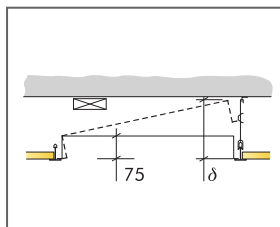

APJOMA SPECIFIKĀCIJA

		Izmērs, mm
		600x600
1	Hygiene Lavanda LED	pēc pieprasījuma
δ Minimālais izjaukšanai nepieciešamais starpslānis : 300 mm =		-

Skatīt Apjoma Specifikāciju

Atverot vaļā karkasu, kas ir aizsargāts ar klikšķa aizveres ierīci.