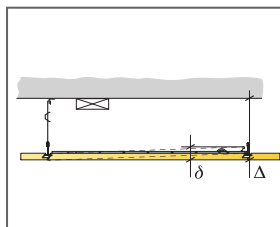

© Ecophon Group

APJOMA SPECIFIKĀCIJA

	Izmērs, mm
	600x600
1 Ecophon Dot/Square LED Dg, E, Eg vai Ez paneļa skava ir iekļauta komplektā	1/gab. uz katru gaismekli
2 Focus Dg, E, Eg vai Ez T24 (blakus griestiem)	pēc pieprasījuma
3 Ecophon Dot/Square/Line standarta On/Off balasts [iekļauts komplektā] [Alt.1]	-
4 Ecophon Dot/Square/Line SwitchDIM/DALI balasts [iekļauts komplektā] [Alt.2]	-
Δ Minimālais kopējais sistēmas dziļums: 115 mm	-
δ Min. demontāžas dziļums: 50 mm	-
Izvēlieties standarta on/off balastu, pievieno svirslēdzi. Izmantojot SwitchDIM / DALI balastu savienojumā ar SwitchDIM funkciju, izmantojiet /izvēlieties atsperes strāvas slēdzi.	-
Izvēlieties SwitchDIM / DALI balastu ar DALI funkciju, veidojiet savienojumu tikai ar DALI saderīgu vadības bloku.	-