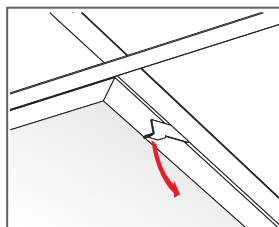

APJOMA SPECIFIKĀCIJA

		Izmērs, mm
		600x600
1	Hygiene Lavanda LED	pēc pieprasījuma
δ Minimālais izjaukšanai nepieciešamais starpslānis : 300 mm =		-

Skatīt Apjoma Specifikāciju

Atverot vaļā karkasu, kas ir aizsargāts ar klikšķa aizveres ierīci.