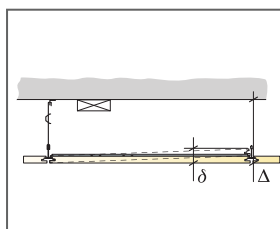

Skatīt apjoma specifیکāciju