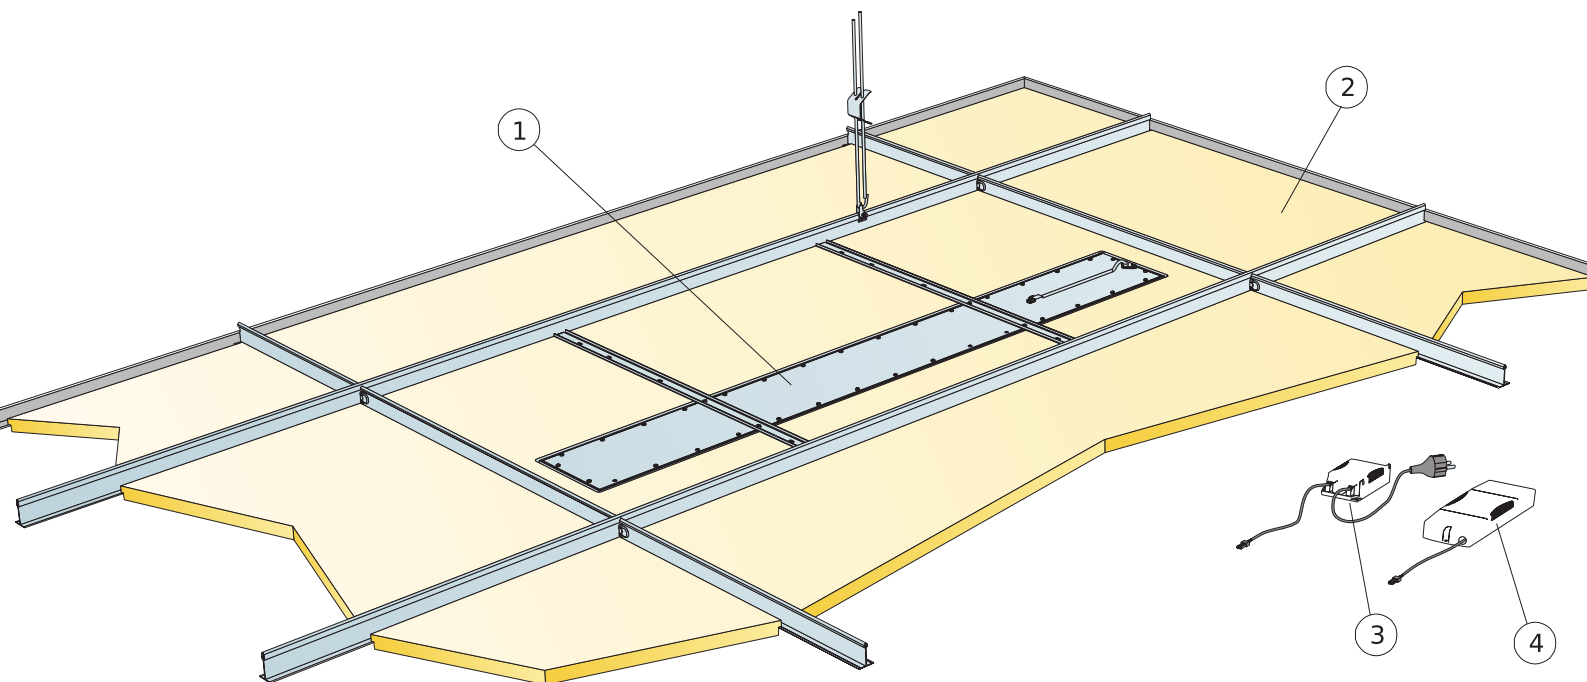

Punkta slodze/Nesošā slodze

© Ecophon

APJOMA SPECIFIKĀCIJA

	Izmērs, mm
	1200x600
1 Ecophon Line LED Dg vai E paneļa skava iekļauta komplektā	1/gab. uz katru gaismekli
2 Focus Dg vai E T24 (blakus griestiem)	pēc pieprasījuma
3 Ecophon Dot/Square/Line standarta On/Off balasts (iekļauts komplektā) [Alt.1]	-
4 Ecophon Dot/Square/Line SwitchDIM/DALI balasts (iekļauts komplektā) [Alt.2]	-
Δ Minimālais kopējais sistēmas dziļums: 115 mm	-
δ Min. demontāžas dziļums: 50 mm	-
Izvēlieties standarta on/off balastu, pievieno svirslēdzi. Izmantojot SwitchDIM / DALI balastu savienojumā ar SwitchDIM funkciju, izmantojiet /izvēlieties atsperes strāvas slēdzi.	-
Izvēlieties SwitchDIM / DALI balastu ar DALI funkciju, veidojiet savienojumu tikai ar DALI saderīgu vadības bloku.	-