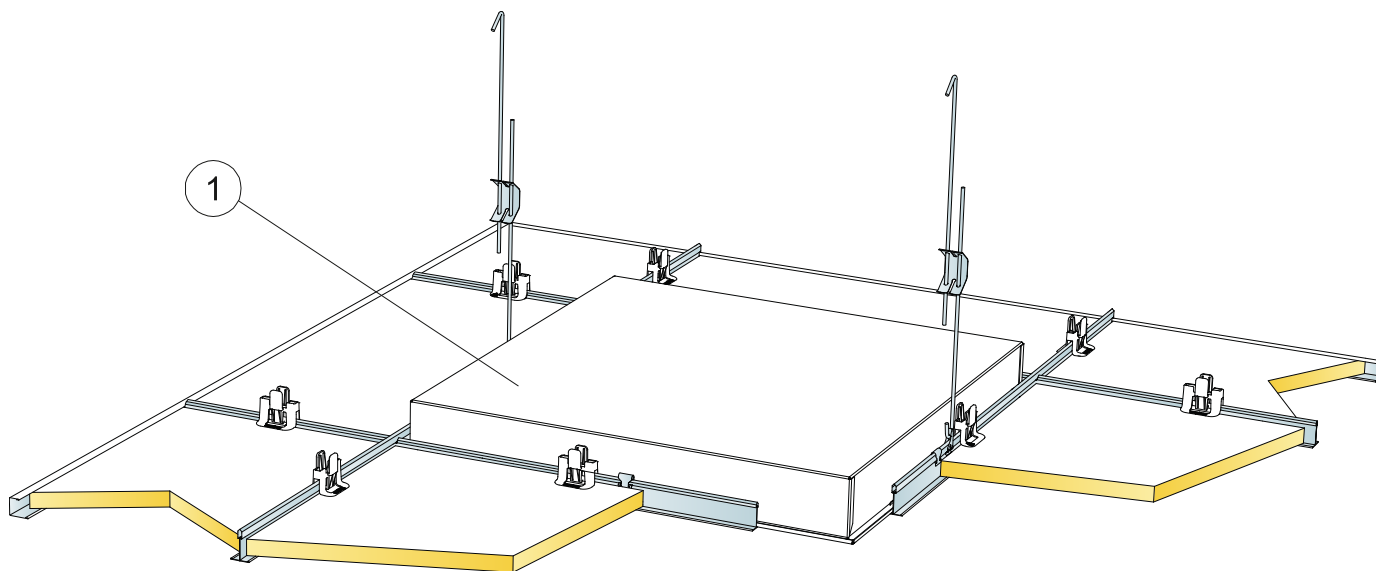

© Saint-Gobain Ecophon AB

APJOMA SPECIFIKĀCIJA

		Izmērs, mm
		600x600
1	Hygiene Lavanda LED	pēc pieprasījuma
δ Minimālais izjaukšanai nepieciešamais starpslānis : 300 mm =		-