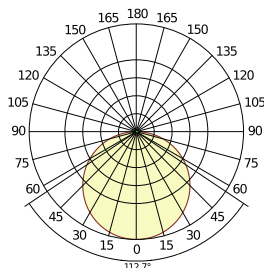

Centre Hospitalier Universitaire de Lille, Lille, France

SISTĒMA

 Izmērs	600x600
T24	•
Biezums	75
Montāžas shēma	M429

Hygiene Lavanda LED

Gaismu raksturojošie rādītāji

Sistēmas efekts: 49,8 W
Gaismas avots: LED
Gaismas plūsma: 4189 lm
Gaismas efektivitāte: 84 lm/W
Krāsu temperatūra: 4000K
Krāsu atveidošanas indekss: Ra >80
Krāsu pielaipe: MacAdam 3 SDCM
Gaismas jaudas attiecība (LOR): 100%
Gaismas sadalījums augšup / lejup: 0/100
Paredzamais kalpošanas laiks: L80 >60000 h