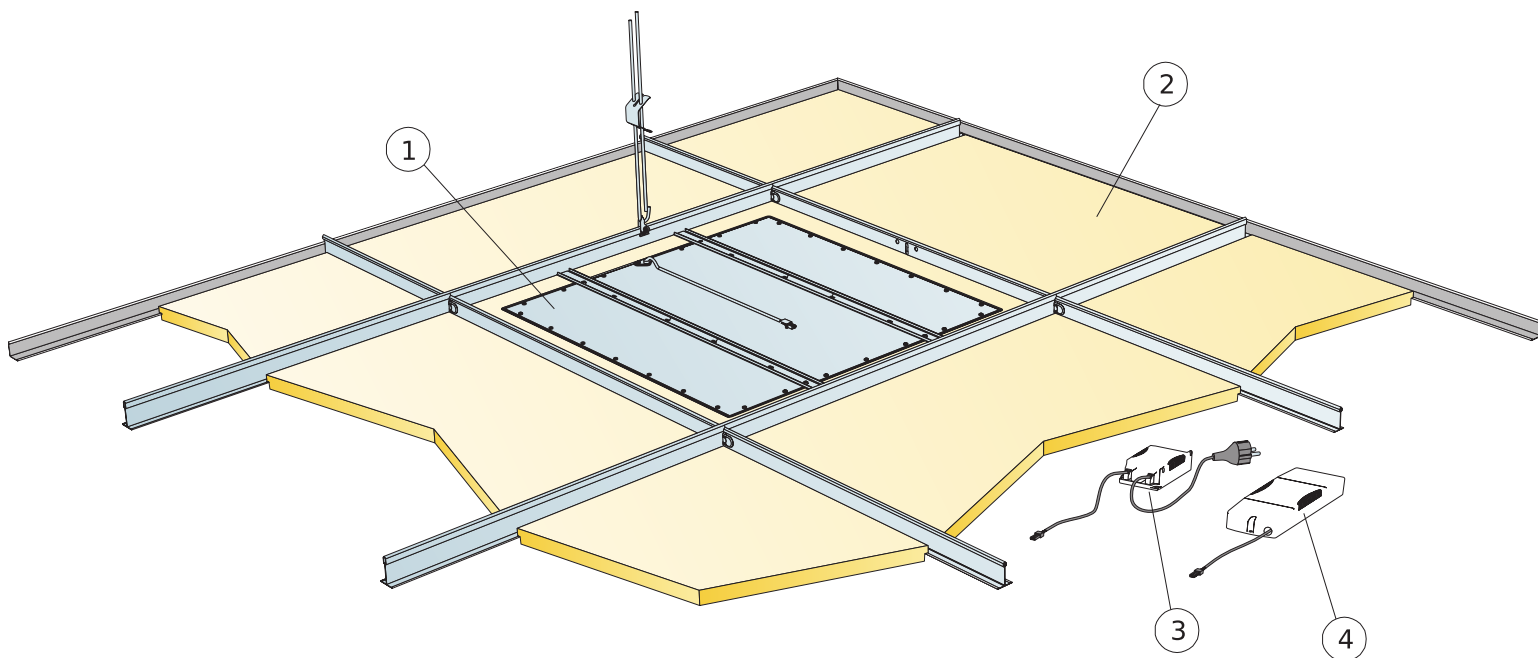

Punkta slodze/Nesošā slodze

© Ecophon Group

APJOMA SPECIFIKĀCIJA

	Izmērs, mm
	600x600
1 Ecophon Dot/Square LED Dg, E, Eg vai Ez paneļa skava ir iekļauta komplektā	1/gab. uz katru gaismekli
2 Focus Dg, E, Eg vai Ez T24 (blakus griestiem)	pēc pieprasījuma
3 Ecophon Dot/Square/Line standarta On/Off balasts [iekļauts komplektā] [Alt.1]	-
4 Ecophon Dot/Square/Line SwitchDIM/DALI balasts [iekļauts komplektā] [Alt.2]	-
Δ Minimālais kopējais sistēmas dziļums: 115 mm	-
δ Min. demontāžas dziļums: 50 mm	-
Izvēlieties standarta on/off balastu, pievieno svirslēdzi. Izmantojot SwitchDIM / DALI balastu savienojumā ar SwitchDIM funkciju, izmantojiet /izvēlieties atsperes strāvas slēdzi.	-
Izvēlieties SwitchDIM / DALI balastu ar DALI funkciju, veidojiet savienojumu tikai ar DALI saderīgu vadības bloku.	-