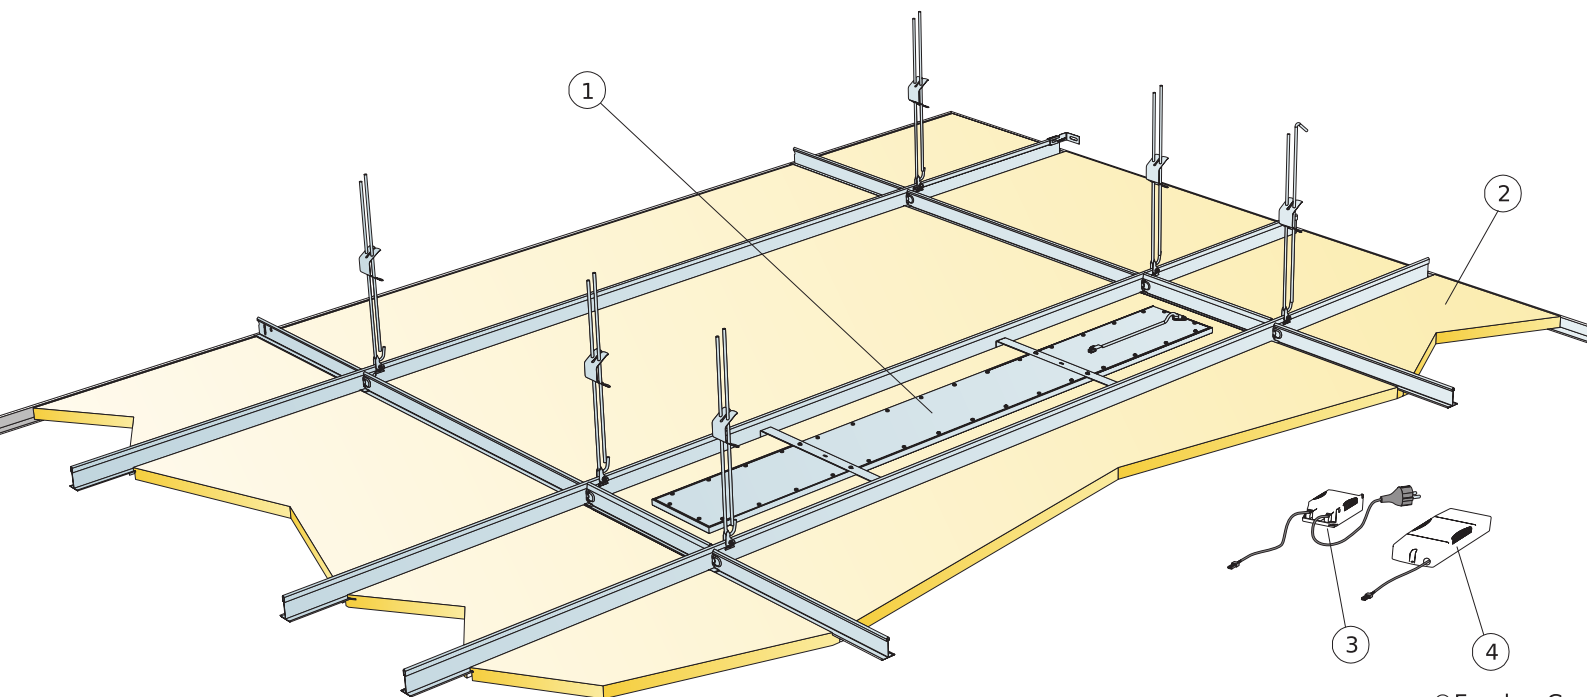

Punkta slodze/Nesošā slodze

© Ecophon Group

APJOMA SPECIFIKĀCIJA

	Izmērs, mm	
	1200x150	1200x300
1 Ecophon Line LED Lp plāksnes skava iekļauta komplektā	1/gab. uz katru gaismekli	
2 Focus Lp (blakus griesti)	pēc pieprasījuma	
3 Ecophon Dot/Square/Line standarta On/Off balasts [iekļauts komplektā] [Alt.1]	-	-
4 Ecophon Dot/Square/Line SwitchDIM/DALI balasts [iekļauts komplektā] [Alt.2]	-	-
Δ Minimālais kopējais sistēmas dziļums: 115 mm	-	-
δ Min. demontāžas dziļums: 30 mm	-	-
Izvēloties standarta on/off balastu, pievieno svirslēdži. Izmantojot SwitchDIM / DALI balastu savienojumā ar SwitchDIM funkciju, izmantojiet /izvēlieties atsperes strāvas slēdži.	-	-
Izvēloties SwitchDIM / DALI balastu ar DALI funkciju, veidojiet savienojumu tikai ar DALI saderīgu vadības bloku.	-	-