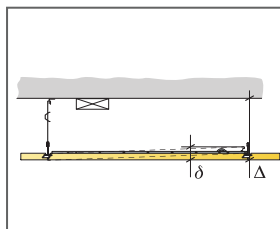

Skatīt apjoma specifikāciju