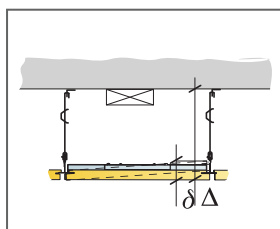

© Ecophon Group

APJOMA SPECIFIKĀCIJA

	Izmērs, mm	
	1200x150	1200x300
1 Ecophon Line LED Lp plāksnes skava iekļauta komplektā	1/gab. uz katru gaismekli	
2 Focus Lp (blakus griesti)	pēc pieprasījuma	
3 Ecophon Dot/Square/Line standarta On/Off balasts [iekļauts komplektā] [Alt.1]	-	-
4 Ecophon Dot/Square/Line SwitchDIM/DALI balasts [iekļauts komplektā] [Alt.2]	-	-
Δ Minimālais kopējais sistēmas dziļums: 115 mm	-	-
δ Min. demontāžas dziļums: 30 mm	-	-
Izvēloties standarta on/off balastu, pievieno svirslēdži. Izmantojot SwitchDIM / DALI balastu savienojumā ar SwitchDIM funkciju, izmantojiet /izvēlieties atsperes strāvas slēdži.	-	-
Izvēloties SwitchDIM / DALI balastu ar DALI funkciju, veidojiet savienojumu tikai ar DALI saderīgu vadības bloku.	-	-