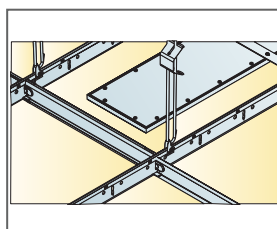

Line Lp gaismekļa korpusu uzstāda /atbalsta pret šķērslīsti

Izmērs, mm	Maksimālā punkta slodze [N]	Maksimālā nestspēja
1200x150x20	0	160
1200x300x20	0	160

Punkta slodze/Nesošā slodze