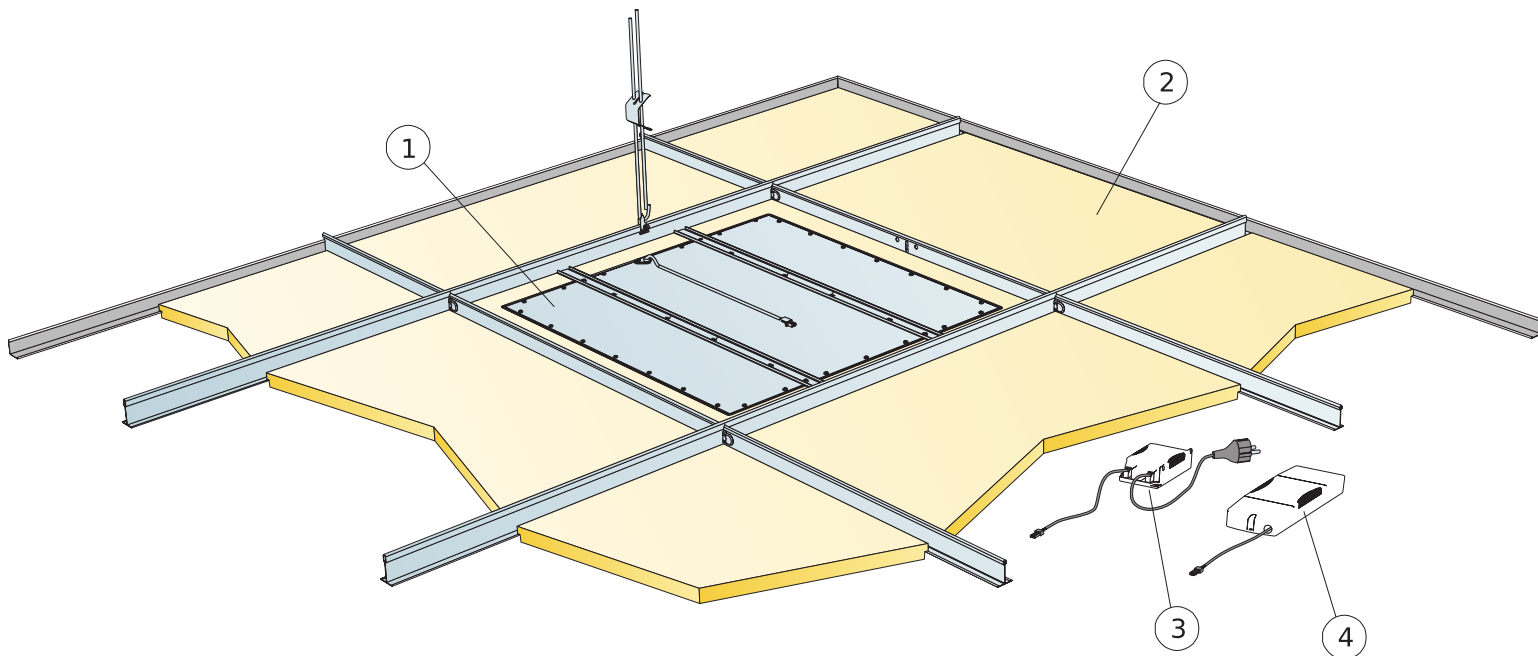

Punkta slodze/Nesošā slodze

© Ecophon Group

APJOMA SPECIFIKĀCIJA

	Izmērs, mm
	600x600
1 Ecophon Dot/Square LED Dg, E, Eg vai Ez paneļa skava ir iekļauta komplektā	1/gab. uz katru gaismekli
2 Focus Dg, E, Eg vai Ez T24 (blakus griestiem)	pēc pieprasījuma
3 Ecophon Dot/Square/Line standarta On/Off balasts [iekļauts komplektā] [Alt.1]	-
4 Ecophon Dot/Square/Line SwitchDIM/DALI balasts [iekļauts komplektā] [Alt.2]	-
Δ Minimālais kopējais sistēmas dziļums: 115 mm	-
δ Min. demontāžas dziļums: 50 mm	-
Izvēlieties standarta on/off balastu, pievieno svirslēdzi. Izmantojot SwitchDIM / DALI balastu savienojumā ar SwitchDIM funkciju, izmantojiet /izvēlieties atsperes strāvas slēdzi.	-
Izvēlieties SwitchDIM / DALI balastu ar DALI funkciju, veidojiet savienojumu tikai ar DALI saderīgu vadības bloku.	-