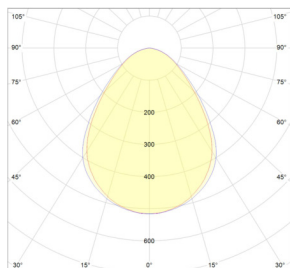

Medicover Health Center, Wrocław, Poland

SISTĒMA

Izmērs	1200x150	1200x300	1200x600
T24	•	•	•
Biezums	20	20	20
Montāžas shēma	M520	M520	M517, M519

Ecophon Line LED Ds plāksne

Ecophon Line LED Ds sadaļa

Ecophon Line LED Ds sistēma

Gaismu raksturojošie rādītāji

Sistēmas efekts: 29,4W
 Gaismas avots: LED 26,7 W
 Gaismas plūsma: 2337 lm
 Gaismas efektivitāte: 87,5 lm/W
 Krāsu temperatūra: 4000K
 Krāsu atveidošanas indekss: Ra \geq 80
 Krāsu pielaipe: MacAdam \leq 3 SDCM
 Gaismas jaudas attiecība (LOR): 100%
 Gaismas sadalījums augšup / lejup: 0/100
 Paredzamais kalpošanas laiks: L90 >50 000 h
 Paredzamais kalpošanas laiks: L70 >100 000 h