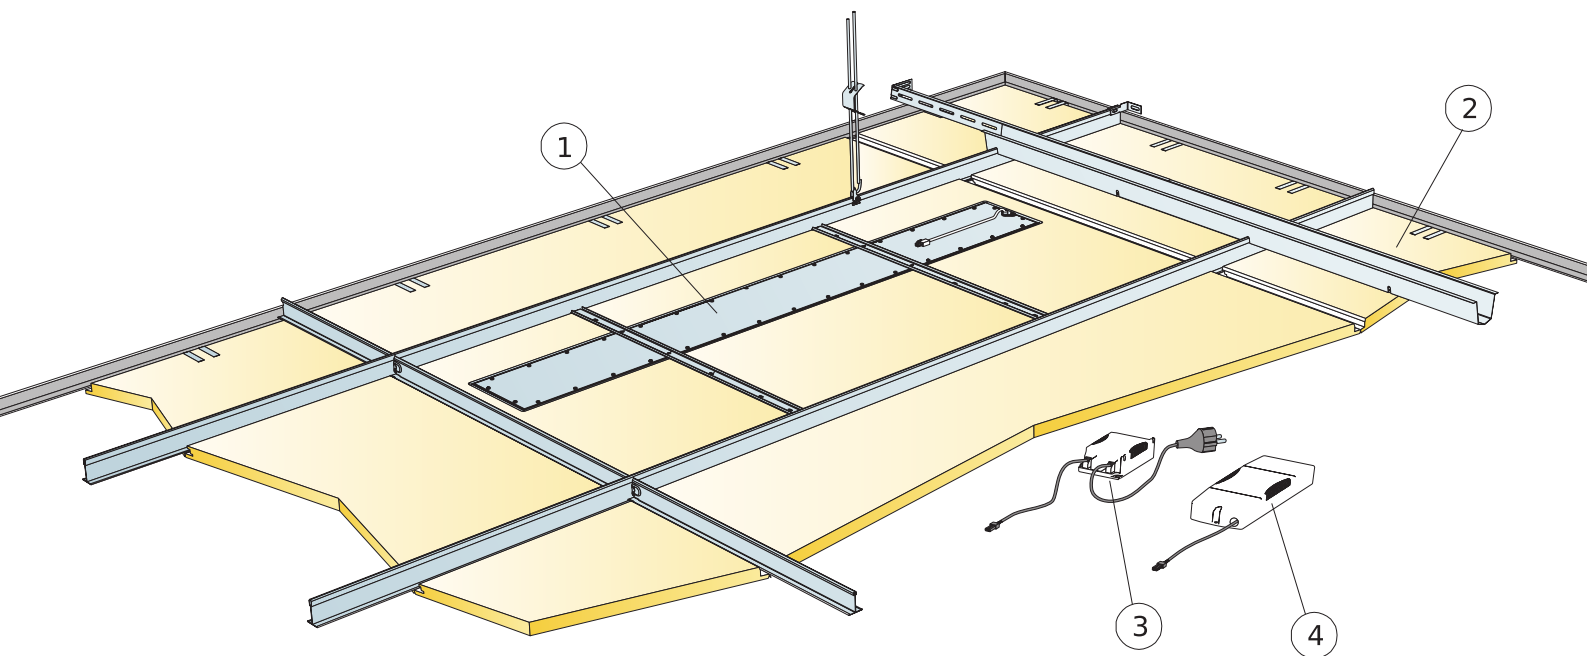

Demontāžas iespējas

Plāksnes ir viegli demontējamas. Minimālais demontāžas dziļums saskaņā ar uzstādīšanas shēmām.

Uzstādīšana

Uzstādīt atbilstoši sistēmas klāstam, kas ietver informāciju par minimālo kopējo sistēmas dziļumu. Plāksne ar gaismekļa korpusu balstās uz T veida profiliem, un SwitchDIM / DALI un standarta ieslēgšanas / izslēgšanas (on/off) balasti ir pieslēgti pie listu konstrukcijas vai plāksnes blakus gaismeklim ar velcro. Kad plāksne ar gaismekli un balastu ir uzstādīta, sertificētam elektrīķim ir jāpievieno elektroinstalācija kontaktligzdām vai nākamajam gaismeklim.