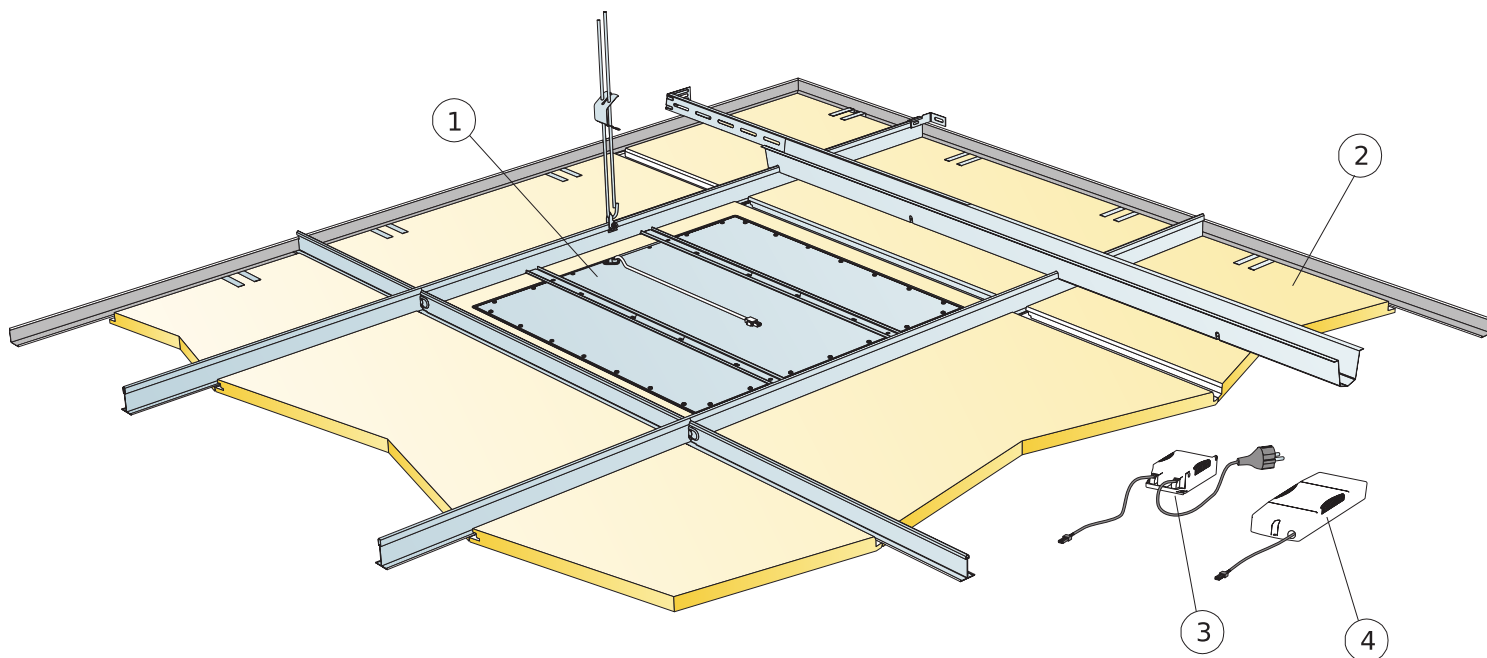

Demontāžas iespējas

Plāksnes ir viegli demontējamas. Minimālais demontāžas dziļums saskaņā ar uzstādīšanas shēmām.

Uzstādīšana

Uzstādīt atbilstoši sistēmas klāstam, kas ietver informāciju par minimālo kopējo sistēmas dziļumu. Plāksne ar gaismekļa korpusu balstās uz T veida profiliem, un SwitchDIM / DALI un standarta ieslēgšanas / izslēgšanas (on/off) balasti ir piestiprināti pie līstu konstrukcijas vai plāksnes blakus gaismeklīm ar velcro. Kad plāksne ar gaismekli un balastu ir uzstādīta, sertificētam elektriķim ir jāpievieno elektroinstalācija kontakligzdām vai nākamajam gaismeklīm.