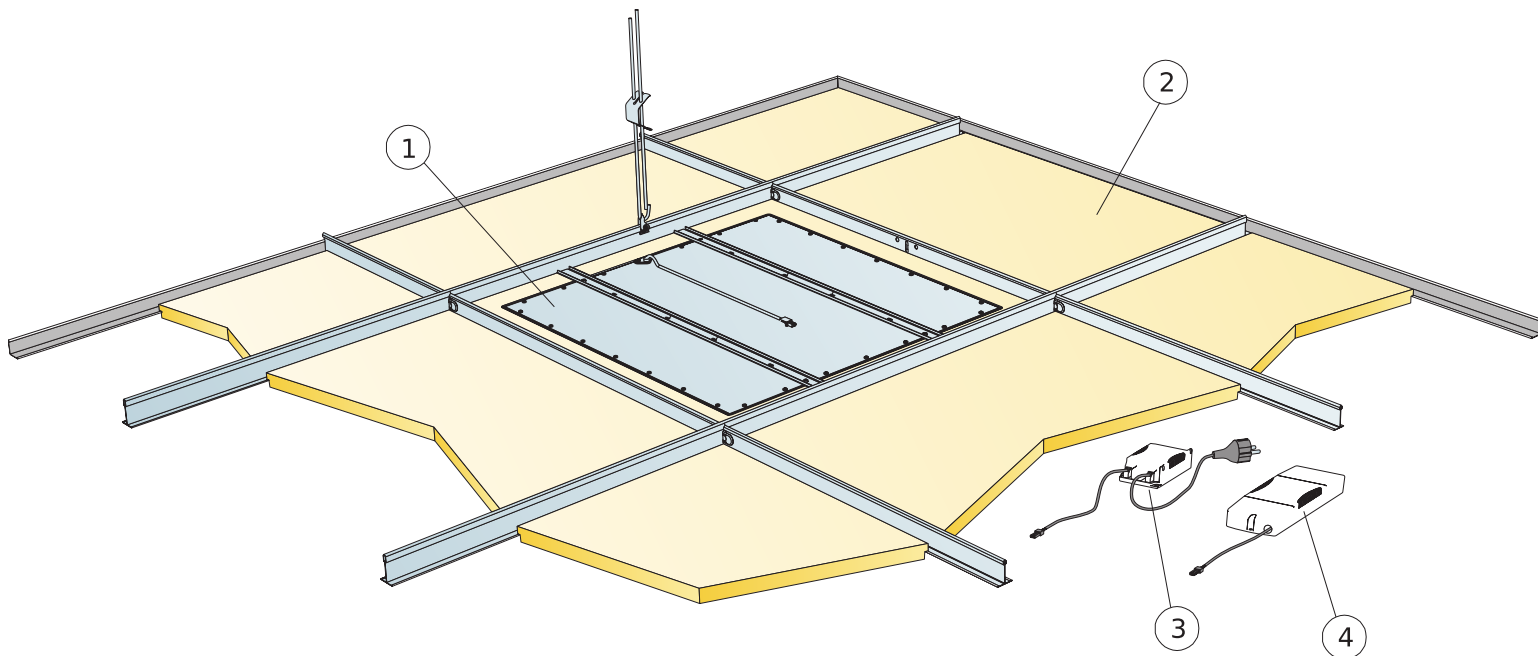

Belasting/draagvermogen

© Ecophon Group

MATERIAALSPECIFICATIE (EXCLUSIEF AFVAL)

	Afmeting, mm
	600x600
1 Ecophon Dot/Square LED Dg, E, Eg of Ez Kit	1/armatuur
2 Focus Dg, E, Eg or Ez T24 (aangrenzend plafond)	Zoals vereist
3	-
4	-
Δ Min. totaalhoogte tot onderkant plafond: 115 mm	-
δ Min. hoogte voor demontage: 50 mm	-
	-
Indien de DALI functie wordt gekozen bij de SwitchDIM/DALI V.S.A. dan alleen aan te sluiten aan DALI compatible controller.	-