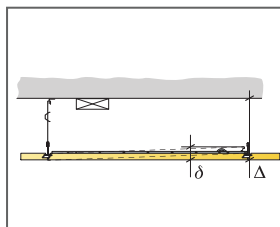

Zie materiaalpecificatie

Afmeting, mm	Maximale belasting [N]	Minimaal draagvermogen [N]
600x600x20	0	160
600x600x40	0	160

Belasting/draagvermogen

© Ecophon Group

MATERIAALSPECIFICATIE (EXCLUSIEF AFVAL)

	Afmeting, mm
	600x600
1 Ecophon Dot/Square LED Dg, E, Eg of Ez Kit	1/armatuur
2 Focus Dg, E, Eg or Ez T24 (aangrenzend plafond)	Zoals vereist
3	-
4	-
Δ Min. totaalhoogte tot onderkant plafond: 115 mm	-
δ Min. hoogte voor demontage: 50 mm	-
	-
Indien de DALI functie wordt gekozen bij de SwitchDIM/DALI V.S.A. dan alleen aan te sluiten aan DALI compatible controller.	-