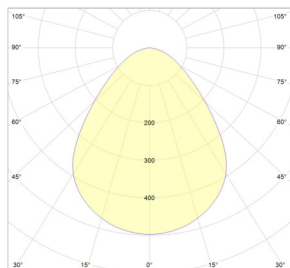

Zoetermeer, City Hall of Zoetermeer, Netherlands

SYSTEEMASSORTIMENT

Afmeting, mm	600x600	600x600
T24	•	•
Dikte (d)	20	40
Inst. schema	M516, M518	M516, M518

Ecophon Dot LED Ds paneel

Ecophon Dot LED Ds doorsnede

Specificaties verlichting

Systeemrendement: 27 W

Lichtbron: LED 24,5 W

Lichtstroom Dot Dg, Ds, E: 2936 lm

Lichtstroom Dot Eg, Ez: 2635 lm

Lichtopbrengst Dot Dg, Ds, E: 108,7 lm/W

Lichtopbrengst Dot Eg, Ez: 99 lm/W