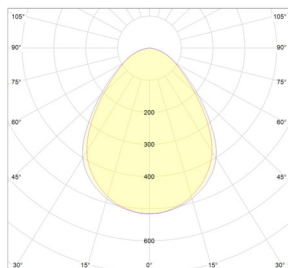

SYSTEEMASSORTIMENT

Afmeting, mm	1200x150	1200x300	1200x600
T24	•	•	•
Dikte (d)	20	20	20
Inst. schema	M520	M520	M517, M519

Specificaties verlichting

Systeemrendement: 29,4W
Lichtbron: LED 26,7 W
Lichtstroom: 2337 lm
Lichtopbrengst: 87,5 lm/W
Kleurtemperatuur: 4000K
Kleurweergave: ≥ 80 Ra
Kleurtolerantie: ≤ 3 MacAdam SDCM
Lichtopbrengst ratio (LOR): 100%
Lichtverdeling up/down: 0/100
Verwachte levensduur: L90 > 50 000 h
Verwachte levensduur: L70 > 100 000 h