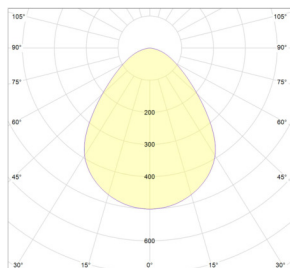

Ecophon Office Germany, Lübeck, Germany

SYSTEMASSORTIMENT

Afmeting, mm	600x600	600x600
T24	•	•
Dikte (d)	20	40
Inst. schema	M516, M518	M516, M518

Ecophon Square LED Ds doorsnede

Specificaties verlichting

Systeemrendement: 27 W

Lichtbron: LED 24,5 W

Lichtstroom Square Dg, Ds, E: 3281 lm

Lichtstroom Square Eg, Ez: 2898 lm

Lichtopbrengst Square Dg, Ds, E: 121,4 lm/W

Lichtopbrengst Square Dg, Ds, E: 108 lm/W

Kleurtemperatuur: 4000K

Kleurweergave index: Ra \geq 80