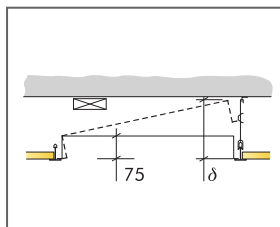

© Saint-Gobain Ecophon AB

MATERIAALSPECIFICATIE (EXCLUSIEF AFVAL)

		Afmeting, mm
		600x600
1	Hygiene Lavanda LED	Zoals vereist
	δ Min. hoogte voor demontage: 300 mm	-

Zie materiaalspecificatie

Opening van het frame, welke met een snap-lock bevestiging wordt afgedicht