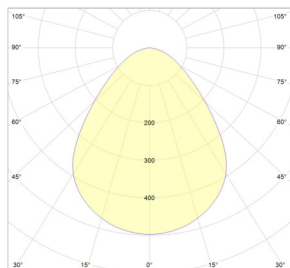

## SYSTEEMASSORTIMENT

Afmeting, mm	600x600	600x600
T24	•	•
Dikte (d)	20	40
Inst. schema	M516, M518	M516, M518

Ecophon Dot LED Ds paneel

Ecophon Dot LED Ds doorsnede

## Specificaties verlichting

Systeemrendement: 27 W

Lichtbron: LED 24,5 W

Lichtstroom Dot Dg, Ds, E: 2936 lm

Lichtstroom Dot Eg, Ez: 2635 lm

Lichtopbrengst Dot Dg, Ds, E : 108,7 lm/W

Lichtopbrengst Dot Eg, Ez : 99 lm/W