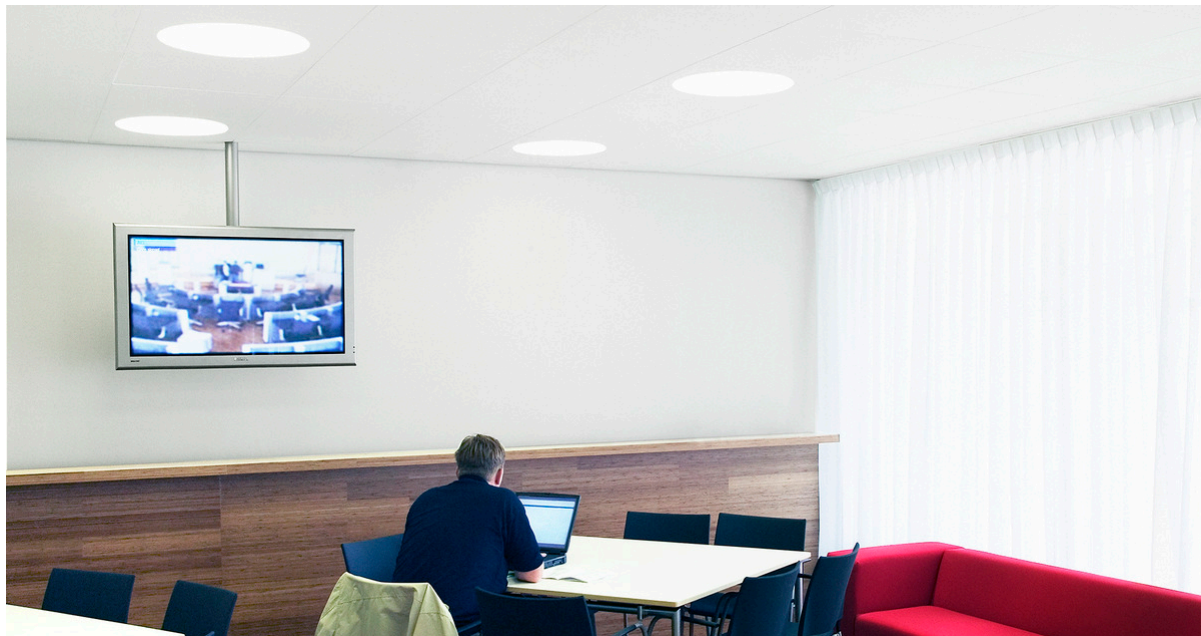

# Ecophon Dot™

Ecophon Dot™ is een volledig geïntegreerd cirkelvormig verzonken inbouwarmatuur voor Focus Dg, Ds, E, Ez en Master Eg. Door het slanke design is de inbouwhoogte laag. Het armatuur is verkrijgbaar als standaard aan / uit versie en dimbare versie. Het rooster is ontworpen voor kantooromgevingen.