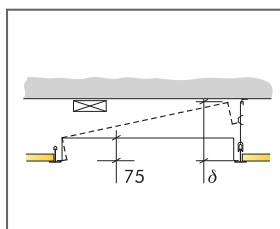

### MATERIAALSPECIFICATIE (EXCLUSIEF AFVAL)

		Afmeting, mm
		<b>600x600</b>
1	Hygiene Lavanda LED	Zoals vereist
	δ Min. hoogte voor demontage: 300 mm	-

Zie materiaalspecificatie

Opening van het frame, welke met een snap-lock bevestiging wordt afgedicht