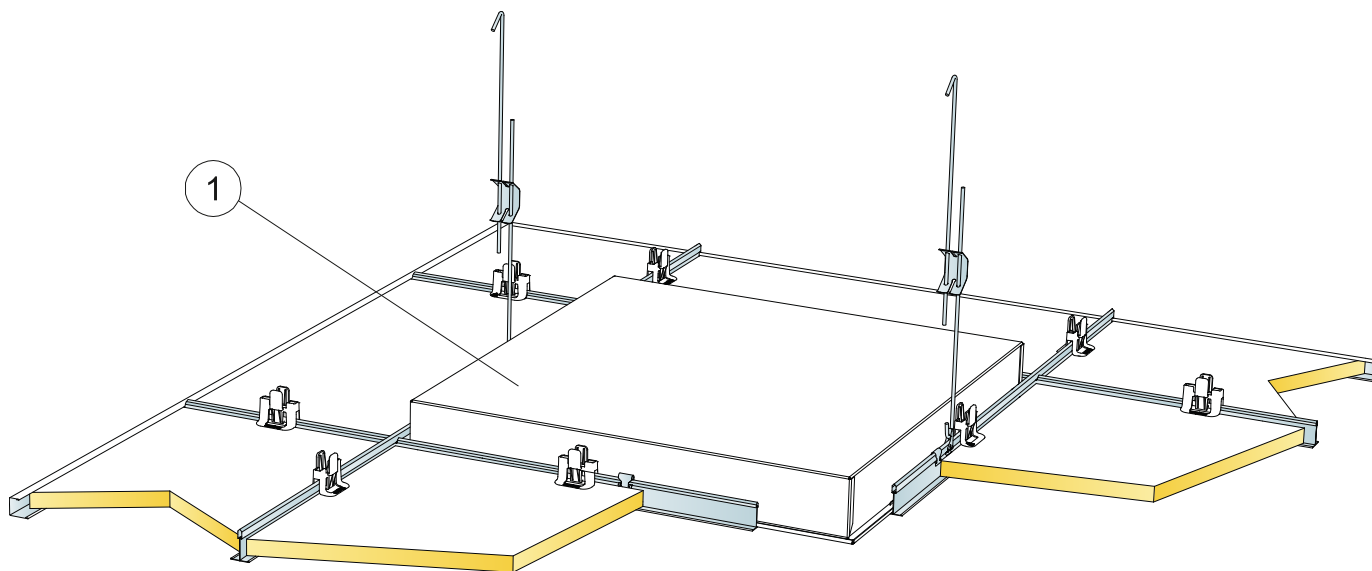

© Saint-Gobain Ecophon AB

MATERIAALSPECIFICATIE (EXCLUSIEF AFVAL)

		Afmeting, mm
		600x600
1	Hygiene Lavanda LED	Zoals vereist
	δ Min. hoogte voor demontage: 300 mm	-