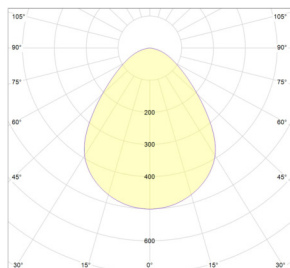

## SYSTEMASSORTIMENT

Afmeting, mm	600x600	600x600
T24	•	•
Dikte (d)	20	40
Inst. schema	M516, M518	M516, M518

Ecophon Square LED Ds doorsnede

## Specificaties verlichting

Systeemrendement: 27 W

Lichtbron: LED 24,5 W

Lichtstroom Square Dg, Ds, E: 3281 lm

Lichtstroom Square Eg, Ez: 2898 lm

Lichtopbrengst Square Dg, Ds, E: 121,4 lm/W

Lichtopbrengst Square Dg, Ds, E: 108 lm/W