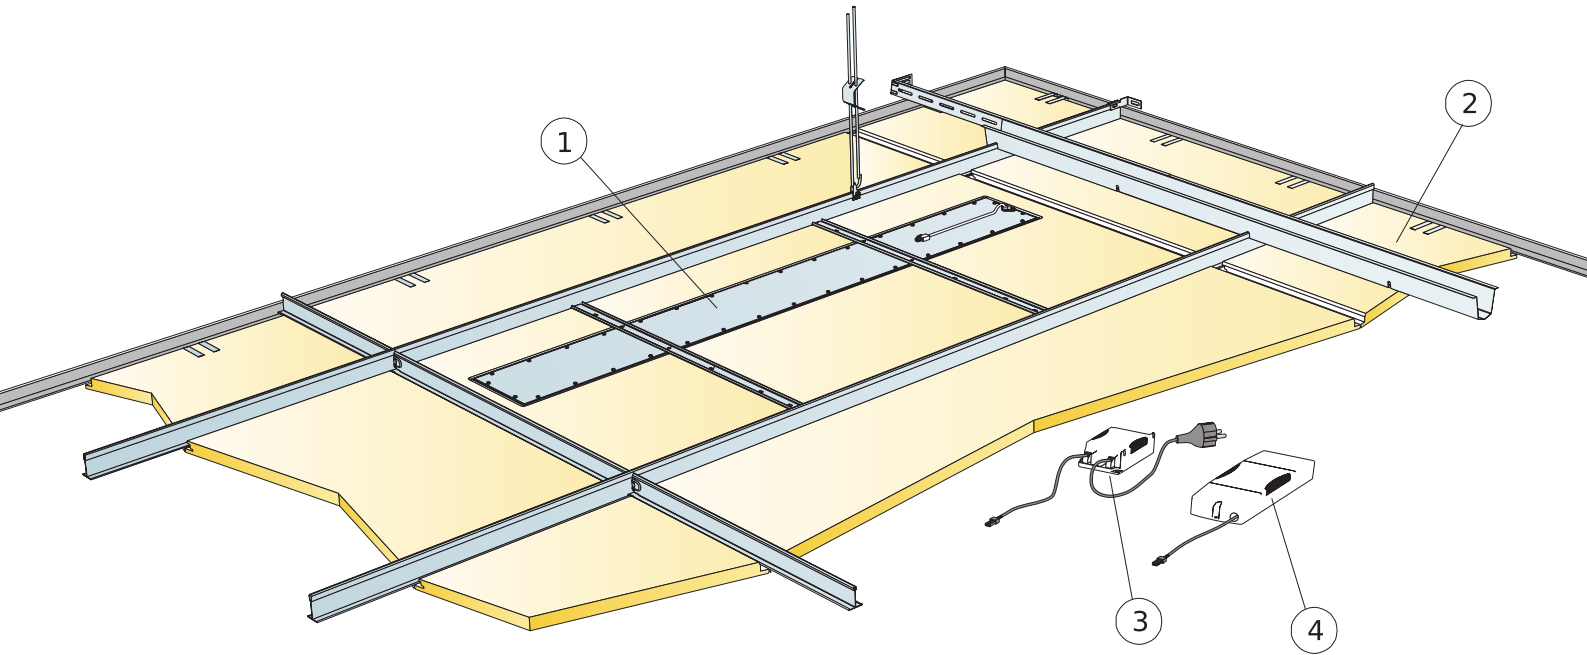

## Toegankelijkheid

De panelen zijn eenvoudig demonteerbaar. Minimum demontagehoogte conform installatieschema.

## Installatie

---

Geïnstalleerd conform installatieschema inclusief informatie over de minimale afhanghoogte. De armatuur behuizing rust op de T-profielen en de SwitchDIM/DALI en standaard aan/uit V.S.A. worden vastgemaakt aan het grid of het paneel met klittenband. Het paneel waarin de jaloezie is geïntegreerd wordt als een standaard paneel geïnstalleerd. Zodra het armatuur is geplaatst dient een gecertificeerd installateur de bedrading te bevestigen aan de fittingen of aan het volgende armatuur.