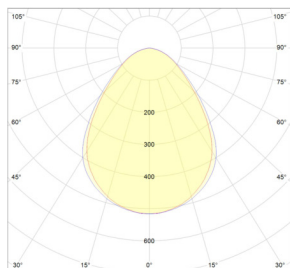

Specificaties verlichting

Systeemrendement: 29,4W
Lichtbron: LED 26,7 W
Lichtstroom: 2337 lm
Lichtopbrengst: 87,5 lm/W
Kleurtemperatuur: 4000K
Kleurweergave: ≥ 80 Ra
Kleurtolerantie: ≤ 3 MacAdam SDCM
Lichtopbrengst ratio (LOR): 100%
Lichtverdeling up/down: 0/100
Verwachte levensduur: L90 > 50 000 h
Verwachte levensduur: L70 > 100 000 h

Connection

De standaard aan/uit elektronische HF V.S.A. wordt geleverd met 2,5 meter kabel (2x0,75 mm²) en Euro plug. De SwitchDIM/DALI wordt geleverd zonder kabel.

Elektrische data

220-240 V, 50-60 Hz, energiegrootheid $\cos \phi > 0,98$. Elektronische HF V.S.A. of elektronische HF dimbare V.S.A. voor digitale regeling. Lichtbron: 2 led modules van 37W totaal.

Elektrische goedkeuring

IP20, Klasse 1.

Visuele uitstraling

Afwerking oppervlak paneel; White Frost, benadert NCS kleurmonster S 0500-N, 85% lichtreflectie. Glans < 1.

Reiniging

De panelen mogen dagelijks worden afgestoft en gestofzuigd en wekelijks met een vochtige doek worden gereinigd.

Toegankelijkheid

De panelen zijn eenvoudig demonteerbaar. Minimum demontagehoogte conform installatieschema.