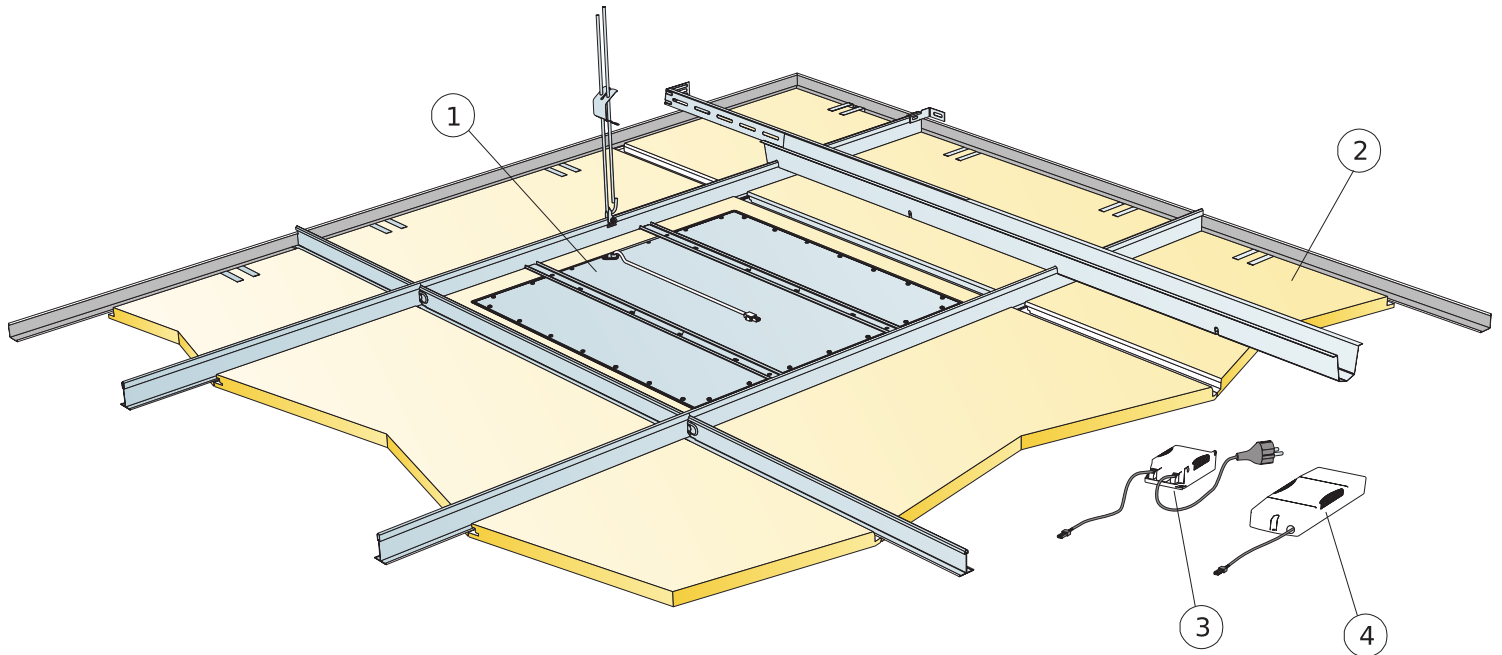

## Toegankelijkheid

---

De panelen zijn eenvoudig demonteerbaar. Minimum demontagehoogte conform installatieschema.

## Installatie

---

Geïnstalleerd conform installatieschema inclusief informatie over de minimale afhanghoogte. De armatuur behuizing rust op de T-profielen en de SwitchDIM/DALI en standaard aan/uit V.S.A. worden vastgemaakt aan het grid of het paneel met klittenband. Het paneel waarin de jaloezie is geïntegreerd wordt als een standaard paneel geïnstalleerd. Zodra het armatuur is geplaatst dient een gecertificeerd installateur de bedrading te bevestigen aan de fittingen of aan het volgende armatuur.