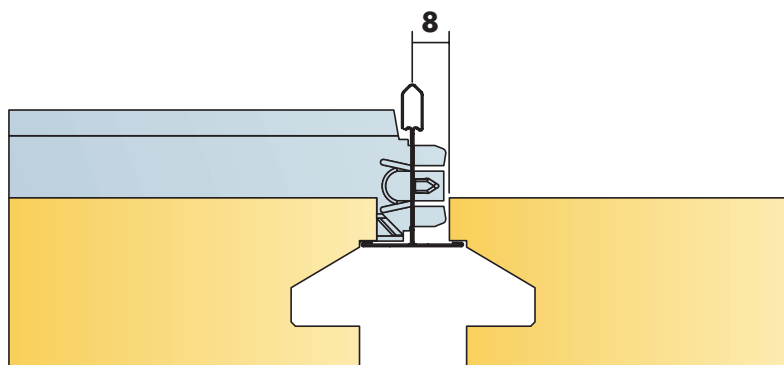

Wymagania techniczne

Wymagania odnośnie Profili poprzecznych Connect T24

Wystająca część gniazda Profila poprzecznego T24 Connect musi być mniejsza niż 8 mm w przypadku łączenia różnych formatów płyt. W przeciwnym wypadku demontaż płyt będzie niemożliwy.