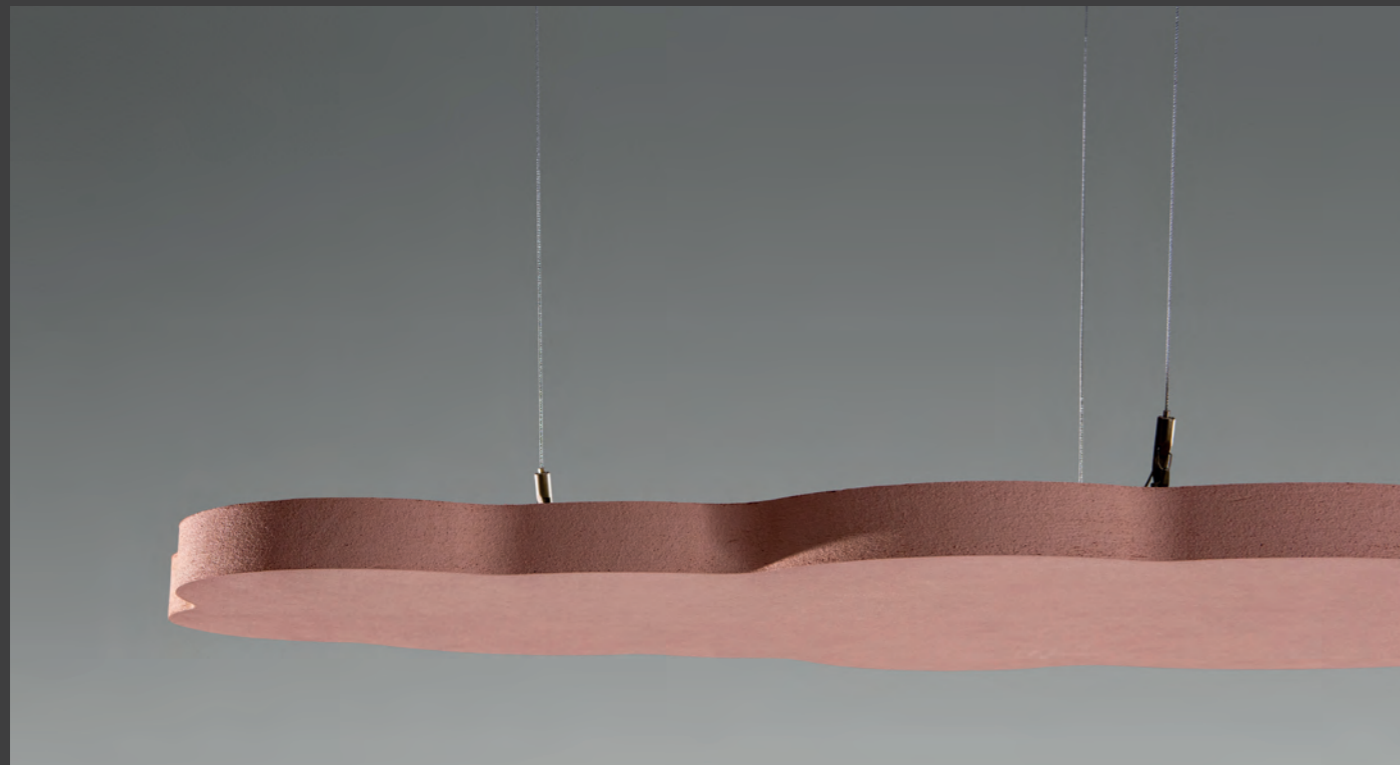

**FOCUS FIXIFORM I.C.M. FOCUS E IN DE KLEUR SAGE GARDEN**

**SOLO FREEDOM**

Unieke, custom made vormen waarbij de kanten in dezelfde kleur worden gevefd als het oppervlak waardoor ze mooi en vrij in de ruimte passen