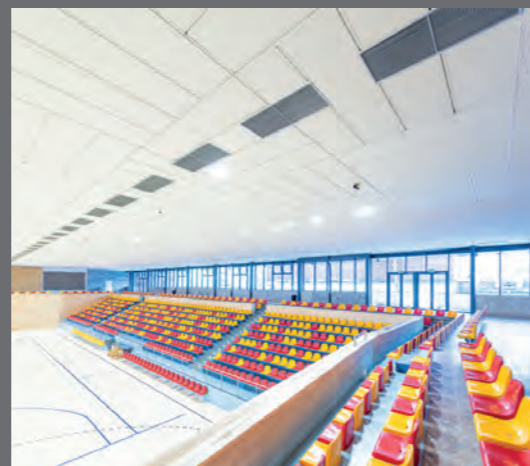

SUPER G™ PLUS A

Heeft een robuust ophangsysteem dat bestaat uit verzonken profielen die direct op het bouwkundig plafond worden gemonteerd of als verlaagd ophangsysteem.

- Geverfde kanten
- 1A classificatie mechanische impact