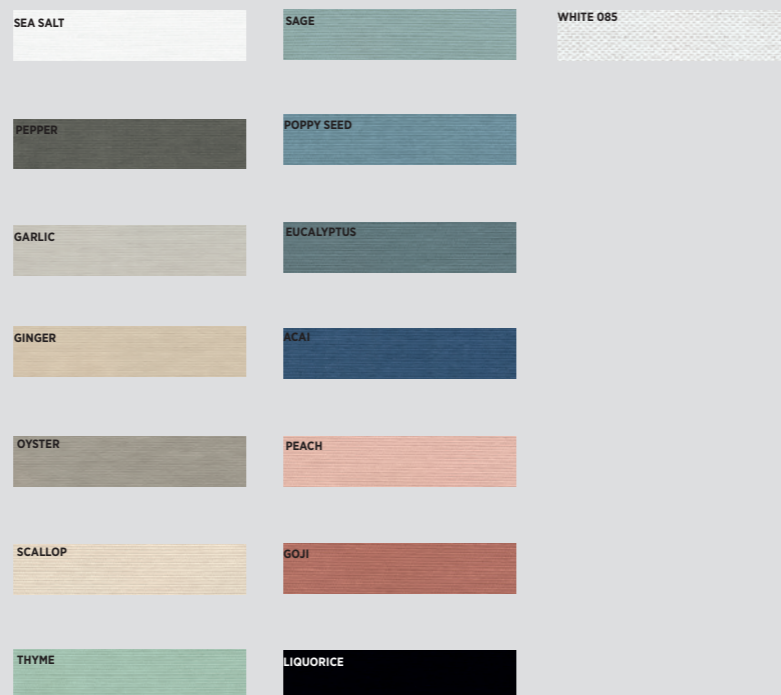

TEXONA IS LEVERBAAR OP

- Akusto Wall A en C (incl.Extra Bass)
- Akusto One
- Akusto Screen

GEKLEURDE WEEFSELS: TEXONA

Als u geluidsabsorberende wandoplossingen wilt creëren met een breed scala aan kleurmogelijkheden, dan is Texona de perfecte keuze. Texona heeft een egale, stootbestendige weefselstructuur en is leverbaar in allerlei kleuren die verbonden zijn met een smaak of aroma. Door de Texona afwerking bieden de akoestische absorbers een extra toegevoegde waarde aan het design van de ruimte.